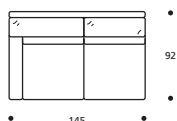

NELSON programma / programme

Art. 9811 100 X 135 X h. 94 cm

Art. 9812 85 X 134 X h. 94 cm

Art. 9816 92 X 92 X h. 94 cm

Art. 9800 83 X 92 X h. 94 cm

Art. 9801 148 X 92 X h. 94 cm

Art. 9806 145 X 92 X h. 94 cm

Art. 9802 168 X 92 X h. 94 cm

Art. 9807 165 X 92 X h. 94 cm

Art. 9803 188 X 92 X h. 94 cm

Art. 9808 185 X 92 X h. 94 cm

Art. 9813 57 X 57 X h. 46 cm

Art. 9804 208 X 92 X h. 94 cm

Art. 9809 205 X 92 X h. 94 cm

Art. 9814 72 X 72 X h. 46 cm

Art. 9805 228 X 92 X h. 94 cm

Art. 9810 225 X 92 X h. 94 cm

Art. 9815 90 X 90 X h. 46 cm

Art. 0133 40 X 40 X h. 5/13 cm