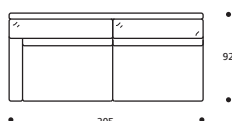

NELSON programma / programme

Art. 9811 100 X 135 X h. 94 cm

Art. 9812 85 X 134 X h. 94 cm

Art. 9816 92 X 92 X h. 94 cm

Art. 9800 83 X 92 X h. 94 cm

Art. 9801 148 X 92 X h. 94 cm

Art. 9806 145 X 92 X h. 94 cm

Art. 9802 168 X 92 X h. 94 cm

Art. 9807 165 X 92 X h. 94 cm

Art. 9803 188 X 92 X h. 94 cm

Art. 9808 185 X 92 X h. 94 cm

Art. 9813 57 X 57 X h. 46 cm

Art. 9804 208 X 92 X h. 94 cm

Art. 9809 205 X 92 X h. 94 cm

Art. 9814 72 X 72 X h. 46 cm

Art. 9805 228 X 92 X h. 94 cm

Art. 9810 225 X 92 X h. 94 cm

Art. 9815 90 X 90 X h. 46 cm

Art. 0133 40 X 40 X h. 5/13 cm