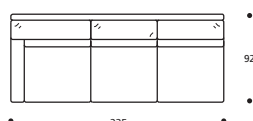

NELSON programma / programme

Art. 9811 100 X 135 X h. 94 cm

Art. 9812 85 X 134 X h. 94 cm

Art. 9816 92 X 92 X h. 94 cm

Art. 9800 83 X 92 X h. 94 cm

Art. 9801 148 X 92 X h. 94 cm

Art. 9806 145 X 92 X h. 94 cm

Art. 9802 168 X 92 X h. 94 cm

Art. 9807 165 X 92 X h. 94 cm

Art. 9803 188 X 92 X h. 94 cm

Art. 9808 185 X 92 X h. 94 cm

Art. 9813 57 X 57 X h. 46 cm

Art. 9804 208 X 92 X h. 94 cm

Art. 9809 205 X 92 X h. 94 cm

Art. 9814 72 X 72 X h. 46 cm

Art. 9805 228 X 92 X h. 94 cm

Art. 9810 225 X 92 X h. 94 cm

Art. 9815 90 X 90 X h. 46 cm

Art. 0133 40 X 40 X h. 5/13 cm