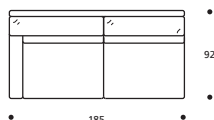

NELSON programma / programme

Art. 9811 100 X 135 X h. 94 cm

Art. 9812 85 X 134 X h. 94 cm

Art. 9816 92 X 92 X h. 94 cm

Art. 9800 83 X 92 X h. 94 cm

Art. 9801 148 X 92 X h. 94 cm

Art. 9806 145 X 92 X h. 94 cm

Art. 9802 168 X 92 X h. 94 cm

Art. 9807 165 X 92 X h. 94 cm

Art. 9803 188 X 92 X h. 94 cm

Art. 9808 185 X 92 X h. 94 cm

Art. 9813 57 X 57 X h. 46 cm

Art. 9804 208 X 92 X h. 94 cm

Art. 9809 205 X 92 X h. 94 cm

Art. 9814 72 X 72 X h. 46 cm

Art. 9805 228 X 92 X h. 94 cm

Art. 9810 225 X 92 X h. 94 cm

Art. 9815 90 X 90 X h. 46 cm

Art. 0133 40 X 40 X h. 5/13 cm