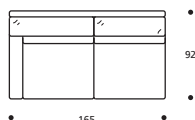

NELSON programma / programme

Art. 9811 100 X 135 X h. 94 cm

Art. 9812 85 X 134 X h. 94 cm

Art. 9816 92 X 92 X h. 94 cm

Art. 9800 83 X 92 X h. 94 cm

Art. 9801 148 X 92 X h. 94 cm

Art. 9806 145 X 92 X h. 94 cm

Art. 9802 168 X 92 X h. 94 cm

Art. 9807 165 X 92 X h. 94 cm

Art. 9803 188 X 92 X h. 94 cm

Art. 9808 185 X 92 X h. 94 cm

Art. 9813 57 X 57 X h. 46 cm

Art. 9804 208 X 92 X h. 94 cm

Art. 9809 205 X 92 X h. 94 cm

Art. 9814 72 X 72 X h. 46 cm

Art. 9805 228 X 92 X h. 94 cm

Art. 9810 225 X 92 X h. 94 cm

Art. 9815 90 X 90 X h. 46 cm

Art. 0133 40 X 40 X h. 5/13 cm