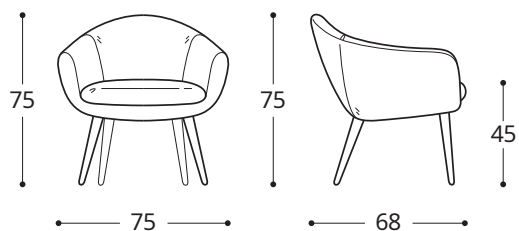

## VERSIONE STANDARD / VERSION STANDARD:

1. Piede in legno tinta wengè / Pied en bois teinté wengé.
2. Struttura in metallo schiumato. Sfoderabilità totale.  
Structure en métal moussé. Housse entièrement déhoussable.
3. Cuscino seduta "POLIDAC" / Coussin assise en "POLIDAC".

ATTENZIONE! Le misure sono assolutamente indicative perchè riferite ad elementi imbottiti e sagomati.  
ATTENTION! Les mesures sont absolument indicatives car elles désignent des éléments rembourrés et façonnés.

Art. 0022

Poltrona 75  
Fauteuil 75  
75 x 68 x h. 75 cm

Tessuto / Tissu  
h.140 cm: 3,30 m

75