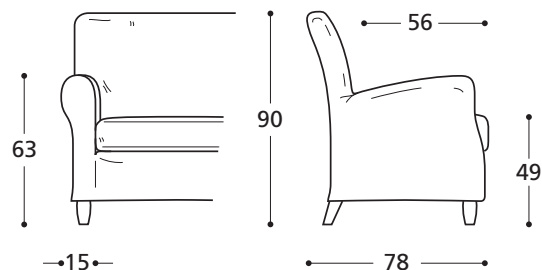

DIVANO / CANAPÉ

VERSIONE STANDARD / VERSION STANDARD:

1. Piede in legno tinta wengè. 2. Cuscini seduta in "POLIDAC".
 1. Pied en bois teinté wengé. 2. Coussins assise en "POLIDAC".

ATTENZIONE! Le misure sono assolutamente indicative perchè riferite ad elementi imbottiti e sagomati.
ATTENTION! Les mesures sont absolument indicatives car elles désignent des éléments rembourrés et façonnés.