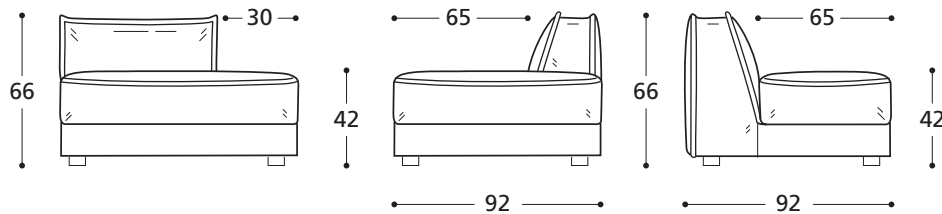

VERSIONE STANDARD / VERSION STANDARD:

1. Piede invisibile in ABS nero h. 4 cm. 2. Cuscini seduta in "POLIDAC".
 1. Pied invisible en ABS noir h. 4 cm. 2. Coussins assise en "POLIDAC".

ELEMENTO CON BRACCIOLO/ANGOLO / ÉLÉMENT AVEC ACCOUDOIR/ANGLE

ELEMENTO CENTRALE / ÉLÉMENT CENTRAL

PIEDE STANDARD / PIED STANDARD

Piede invisibile in ABS nero h. 4 cm.
 Pied invisible en ABS noir h. 4 cm.

TERMINALE / TERMINAL

ATTENZIONE! Le misure sono assolutamente indicative perché riferite ad elementi imbottiti e sagomati.
ATTENTION! Les mesures sont absolument indicatives car elles désignent des éléments rembourrés et façonnés.

OPTIONAL / OPTIONS:

A. Cuscini seduta versione "ALTA DENSITÀ"
 Coussins assise en "HAUTE DENSITÉ"

PARK programma / programme

Art. 2095 192 X 92 X h. 66 cm

Art. 2096 52 X 92 X h. 42 cm

Art. 2097 92 X 92 X h. 42 cm

Art. 2074 150 X 92 X h. 66 cm

Art. 2080 121 X 92 X h. 66 cm

Art. 2094 152 X 92 X h. 66 cm

Art. 2088 160 X 92 X h. 66 cm

Art. 2073 131 X 92 X h. 66 cm

Art. 2098 53 X 53 X h. 8/16 cm

Art. 2099 53 X 53 X h. 8/16 cm