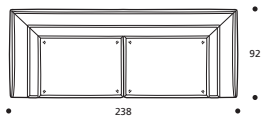

OPTIONAL / OPTIONS:

A. Cuscini seduta versione "ALTA DENSITÀ"
 Coussins assise en "HAUTE DENSITÉ"

PARK programma / programme

Art. 2095 192 X 92 X h. 66 cm

Art. 2096 52 X 92 X h. 42 cm

Art. 2097 92 X 92 X h. 42 cm

Art. 2045 178 X 92 X h. 66 cm

Art. 2082 92 X 92 X h. 66 cm

Art. 2046 198 X 92 X h. 66 cm

Art. 2083 100 X 92 X h. 66 cm

Art. 2072 71 X 92 X h. 66 cm

Art. 2071 102 X 92 X h. 66 cm

Art. 2047 218 X 92 X h. 66 cm

Art. 2084 110 X 92 X h. 66 cm

Art. 2076 81 X 92 X h. 66 cm

Art. 2090 112 X 92 X h. 66 cm

Art. 2048 238 X 92 X h. 66 cm

Art. 2085 120 X 92 X h. 66 cm

Art. 2077 91 X 92 X h. 66 cm

Art. 2091 122 X 92 X h. 66 cm

Art. 2049 258 X 92 X h. 66 cm

Art. 2086 130 X 92 X h. 66 cm

Art. 2078 101 X 92 X h. 66 cm

Art. 2092 132 X 92 X h. 66 cm

Art. 2087 140 X 92 X h. 66 cm

Art. 2079 111 X 92 X h. 66 cm

Art. 2093 142 X 92 X h. 66 cm