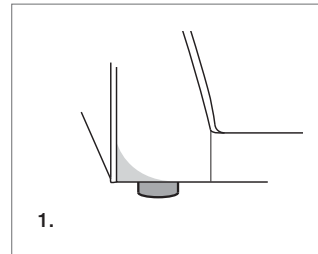

VERSIONE STANDARD / VERSION STANDARD:

1. Piede invisibile in ABS nero h. 4 cm. 2. Cuscini seduta in "POLIDAC".
 1. Pied invisible en ABS noir h. 4 cm. 2. Coussins assise en "POLIDAC".

ELEMENTO CON BRACCIOLO/ANGOLO / ÉLÉMENT AVEC ACCOUDOIR/ANGLE

ELEMENTO CENTRALE / ÉLÉMENT CENTRAL

PIEDE STANDARD / PIED STANDARD

Piede invisibile in ABS nero h. 4 cm.
 Pied invisible en ABS noir h. 4 cm.

TERMINALE / TERMINAL

ATTENZIONE! Le misure sono assolutamente indicative perché riferite ad elementi imbottiti e sagomati.
ATTENTION! Les mesures sont absolument indicatives car elles désignent des éléments rembourrés et façonnés.

OPTIONAL / OPTIONS:

A. Cuscini seduta versione "ALTA DENSITÀ"
 Coussins assise en "HAUTE DENSITÉ"

PARK programma / programme

Art. 2095 192 X 92 X h. 66 cm

Art. 2096 52 X 92 X h. 42 cm

Art. 2097 92 X 92 X h. 42 cm