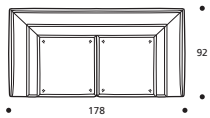

OPTIONAL / OPTIONS:

A. Cuscini seduta versione "ALTA DENSITÀ"
 Coussins assise en "HAUTE DENSITÉ"

PARK programma / programme

Art. 2095 192 X 92 X h. 66 cm

Art. 2096 52 X 92 X h. 42 cm

Art. 2097 92 X 92 X h. 42 cm

Art. 2045 178 X 92 X h. 66 cm

Art. 2082 92 X 92 X h. 66 cm

Art. 2046 198 X 92 X h. 66 cm

Art. 2083 100 X 92 X h. 66 cm

Art. 2072 71 X 92 X h. 66 cm

Art. 2071 102 X 92 X h. 66 cm

Art. 2047 218 X 92 X h. 66 cm

Art. 2084 110 X 92 X h. 66 cm

Art. 2076 81 X 92 X h. 66 cm

Art. 2090 112 X 92 X h. 66 cm

Art. 2048 238 X 92 X h. 66 cm

Art. 2085 120 X 92 X h. 66 cm

Art. 2077 91 X 92 X h. 66 cm

Art. 2091 122 X 92 X h. 66 cm

Art. 2074 150 X 92 X h. 66 cm

Art. 2080 121 X 92 X h. 66 cm

Art. 2094 152 X 92 X h. 66 cm

Art. 2088 160 X 92 X h. 66 cm

Art. 2073 131 X 92 X h. 66 cm

Art. 2098 53 X 53 X h. 8/16 cm

Art. 2099 53 X 53 X h. 8/16 cm