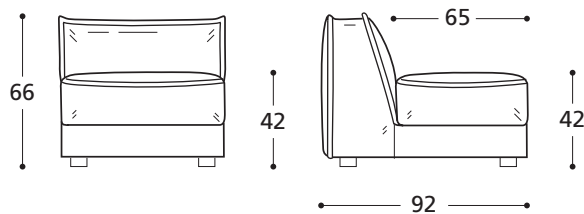

VERSIONE STANDARD / VERSION STANDARD:

1. Piede invisibile in ABS nero h. 4 cm. 2. Cuscini seduta in "POLIDAC".
 1. Pied invisible en ABS noir h. 4 cm. 2. Coussins assise en "POLIDAC".

ELEMENTO CON BRACCIOLO/ANGOLO / ÉLÉMENT AVEC ACCOUDOIR/ANGLE

ELEMENTO CENTRALE / ÉLÉMENT CENTRAL

PIEDE STANDARD / PIED STANDARD

Piede invisibile in ABS nero h. 4 cm.
 Pied invisible en ABS noir h. 4 cm.

TERMINALE / TERMINAL

ATTENZIONE! Le misure sono assolutamente indicative perché riferite ad elementi imbottiti e sagomati.
ATTENTION! Les mesures sont absolument indicatives car elles désignent des éléments rembourrés et façonnés.

OPTIONAL / OPTIONS:

A. Cuscini seduta versione "ALTA DENSITÀ"
 Coussins assise en "HAUTE DENSITÉ"

PARK programma / programme

Art. 2095 192 X 92 X h. 66 cm

Art. 2096 52 X 92 X h. 42 cm

Art. 2097 92 X 92 X h. 42 cm

Art. 2074 150 X 92 X h. 66 cm

Art. 2080 121 X 92 X h. 66 cm

Art. 2094 152 X 92 X h. 66 cm

Art. 2088 160 X 92 X h. 66 cm

Art. 2073 131 X 92 X h. 66 cm

Art. 2098 53 X 53 X h. 8/16 cm

Art. 2099 53 X 53 X h. 8/16 cm