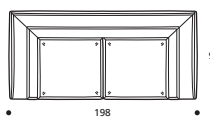

OPTIONAL / OPTIONS:

A. Cuscini seduta versione "ALTA DENSITÀ"
 Coussins assise en "HAUTE DENSITÉ"

PARK programma / programme

Art. 2095 192 X 92 X h. 66 cm

Art. 2096 52 X 92 X h. 42 cm

Art. 2097 92 X 92 X h. 42 cm

Art. 2045 178 X 92 X h. 66 cm

Art. 2082 92 X 92 X h. 66 cm

Art. 2046 198 X 92 X h. 66 cm

Art. 2083 100 X 92 X h. 66 cm

Art. 2072 71 X 92 X h. 66 cm

Art. 2071 102 X 92 X h. 66 cm

Art. 2047 218 X 92 X h. 66 cm

Art. 2084 110 X 92 X h. 66 cm

Art. 2076 81 X 92 X h. 66 cm

Art. 2090 112 X 92 X h. 66 cm

Art. 2048 238 X 92 X h. 66 cm

Art. 2085 120 X 92 X h. 66 cm

Art. 2077 91 X 92 X h. 66 cm

Art. 2091 122 X 92 X h. 66 cm

Art. 2074 150 X 92 X h. 66 cm

Art. 2080 121 X 92 X h. 66 cm

Art. 2094 152 X 92 X h. 66 cm

Art. 2088 160 X 92 X h. 66 cm

Art. 2073 131 X 92 X h. 66 cm

Art. 2098 53 X 53 X h. 8/16 cm

Art. 2099 53 X 53 X h. 8/16 cm