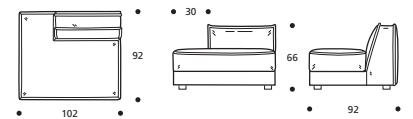

OPTIONAL / OPTIONS:

A. Cuscini seduta versione "ALTA DENSITÀ"
 Coussins assise en "HAUTE DENSITÉ"

PARK programma / programme

Art. 2095 192 X 92 X h. 66 cm

Art. 2096 52 X 92 X h. 42 cm

Art. 2097 92 X 92 X h. 42 cm

Art. 2045 178 X 92 X h. 66 cm

Art. 2082 92 X 92 X h. 66 cm

Art. 2046 198 X 92 X h. 66 cm

Art. 2083 100 X 92 X h. 66 cm

Art. 2072 71 X 92 X h. 66 cm

Art. 2071 102 X 92 X h. 66 cm

Art. 2047 218 X 92 X h. 66 cm

Art. 2084 110 X 92 X h. 66 cm

Art. 2076 81 X 92 X h. 66 cm

Art. 2090 112 X 92 X h. 66 cm

Art. 2048 238 X 92 X h. 66 cm

Art. 2085 120 X 92 X h. 66 cm

Art. 2077 91 X 92 X h. 66 cm

Art. 2091 122 X 92 X h. 66 cm

Art. 2049 258 X 92 X h. 66 cm

Art. 2086 130 X 92 X h. 66 cm

Art. 2078 101 X 92 X h. 66 cm

Art. 2092 132 X 92 X h. 66 cm

Art. 2087 140 X 92 X h. 66 cm

Art. 2079 111 X 92 X h. 66 cm

Art. 2093 142 X 92 X h. 66 cm