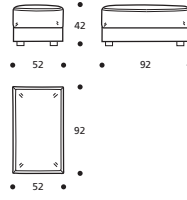

OPTIONAL / OPTIONS:

A. Cuscini seduta versione "ALTA DENSITÀ"
 Coussins assise en "HAUTE DENSITÉ"

PARK programma / programme

Art. 2095 192 X 92 X h. 66 cm

Art. 2096 52 X 92 X h. 42 cm

Art. 2097 92 X 92 X h. 42 cm

Art. 2045 178 X 92 X h. 66 cm

Art. 2082 92 X 92 X h. 66 cm

Art. 2046 198 X 92 X h. 66 cm

Art. 2083 100 X 92 X h. 66 cm

Art. 2072 71 X 92 X h. 66 cm

Art. 2071 102 X 92 X h. 66 cm

Art. 2047 218 X 92 X h. 66 cm

Art. 2084 110 X 92 X h. 66 cm

Art. 2076 81 X 92 X h. 66 cm

Art. 2090 112 X 92 X h. 66 cm

Art. 2048 238 X 92 X h. 66 cm

Art. 2085 120 X 92 X h. 66 cm

Art. 2077 91 X 92 X h. 66 cm

Art. 2091 122 X 92 X h. 66 cm

Art. 2074 150 X 92 X h. 66 cm

Art. 2080 121 X 92 X h. 66 cm

Art. 2094 152 X 92 X h. 66 cm

Art. 2088 160 X 92 X h. 66 cm

Art. 2073 131 X 92 X h. 66 cm

Art. 2098 53 X 53 X h. 8/16 cm

Art. 2099 53 X 53 X h. 8/16 cm