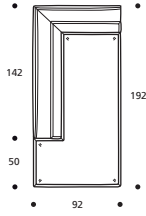

PARK programma / programme

Art. 2095 192 X 92 X h. 66 cm