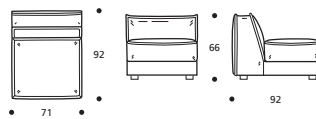

OPTIONAL / OPTIONS:

A. Cuscini seduta versione "ALTA DENSITÀ"
 Coussins assise en "HAUTE DENSITÉ"

PARK programma / programme

Art. 2095 192 X 92 X h. 66 cm

Art. 2096 52 X 92 X h. 42 cm

Art. 2097 92 X 92 X h. 42 cm

Art. 2045 178 X 92 X h. 66 cm

Art. 2082 92 X 92 X h. 66 cm

Art. 2046 198 X 92 X h. 66 cm

Art. 2083 100 X 92 X h. 66 cm

Art. 2072 71 X 92 X h. 66 cm

Art. 2071 102 X 92 X h. 66 cm

Art. 2047 218 X 92 X h. 66 cm

Art. 2084 110 X 92 X h. 66 cm

Art. 2076 81 X 92 X h. 66 cm

Art. 2090 112 X 92 X h. 66 cm

Art. 2048 238 X 92 X h. 66 cm

Art. 2085 120 X 92 X h. 66 cm

Art. 2077 91 X 92 X h. 66 cm

Art. 2091 122 X 92 X h. 66 cm

Art. 2049 258 X 92 X h. 66 cm

Art. 2086 130 X 92 X h. 66 cm

Art. 2078 101 X 92 X h. 66 cm

Art. 2092 132 X 92 X h. 66 cm

Art. 2087 140 X 92 X h. 66 cm

Art. 2079 111 X 92 X h. 66 cm

Art. 2093 142 X 92 X h. 66 cm