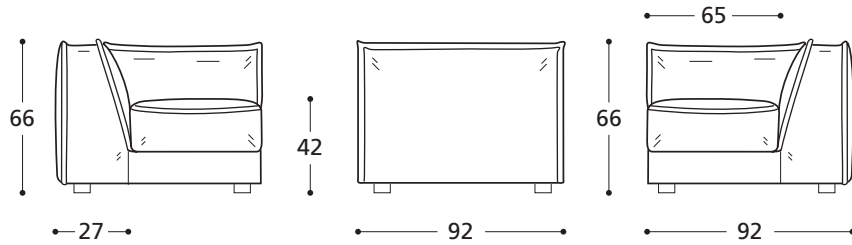

VERSIONE STANDARD / VERSION STANDARD:

1. Piede invisibile in ABS nero h. 4 cm. 2. Cuscini seduta in "POLIDAC".
 1. Pied invisible en ABS noir h. 4 cm. 2. Coussins assise en "POLIDAC".

ELEMENTO CON BRACCIOLO/ANGOLO / ÉLÉMENT AVEC ACCOUDOIR/ANGLE

ELEMENTO CENTRALE / ÉLÉMENT CENTRAL

PIEDE STANDARD / PIED STANDARD

Piede invisibile in ABS nero h. 4 cm.
 Pied invisible en ABS noir h. 4 cm.

TERMINALE / TERMINAL

ATTENZIONE! Le misure sono assolutamente indicative perché riferite ad elementi imbottiti e sagomati.
ATTENTION! Les mesures sont absolument indicatives car elles désignent des éléments rembourrés et façonnés.

OPTIONAL / OPTIONS:

A. Cuscini seduta versione "ALTA DENSITÀ"
 Coussins assise en "HAUTE DENSITÉ"

PARK programma / programme

Art. 2095 192 X 92 X h. 66 cm

Art. 2096 52 X 92 X h. 42 cm

Art. 2097 92 X 92 X h. 42 cm

Art. 2074 150 X 92 X h. 66 cm

Art. 2080 121 X 92 X h. 66 cm

Art. 2094 152 X 92 X h. 66 cm

Art. 2088 160 X 92 X h. 66 cm

Art. 2073 131 X 92 X h. 66 cm

Art. 2098 53 X 53 X h. 8/16 cm

Art. 2099 53 X 53 X h. 8/16 cm