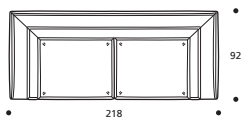

OPTIONAL / OPTIONS:

A. Cuscini seduta versione "ALTA DENSITÀ"
 Coussins assise en "HAUTE DENSITÉ"

PARK programma / programme

Art. 2095 192 X 92 X h. 66 cm

Art. 2096 52 X 92 X h. 42 cm

Art. 2097 92 X 92 X h. 42 cm

Art. 2045 178 X 92 X h. 66 cm

Art. 2082 92 X 92 X h. 66 cm

Art. 2046 198 X 92 X h. 66 cm

Art. 2083 100 X 92 X h. 66 cm

Art. 2072 71 X 92 X h. 66 cm

Art. 2071 102 X 92 X h. 66 cm

Art. 2047 218 X 92 X h. 66 cm

Art. 2084 110 X 92 X h. 66 cm

Art. 2076 81 X 92 X h. 66 cm

Art. 2090 112 X 92 X h. 66 cm

Art. 2048 238 X 92 X h. 66 cm

Art. 2085 120 X 92 X h. 66 cm

Art. 2077 91 X 92 X h. 66 cm

Art. 2091 122 X 92 X h. 66 cm

Art. 2049 258 X 92 X h. 66 cm

Art. 2086 130 X 92 X h. 66 cm

Art. 2078 101 X 92 X h. 66 cm

Art. 2092 132 X 92 X h. 66 cm

Art. 2087 140 X 92 X h. 66 cm

Art. 2079 111 X 92 X h. 66 cm

Art. 2093 142 X 92 X h. 66 cm