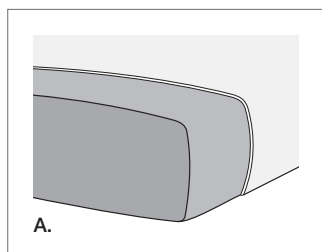

VERSIONE STANDARD / VERSION STANDARD:

1. Piede invisibile in ABS nero h. 4 cm. 2. Cuscini seduta in "POLIDAC".
 1. Pied invisible en ABS noir h. 4 cm. 2. Coussins assise en "POLIDAC".

ELEMENTO CON BRACCIOLO/ANGOLO / ÉLÉMENT AVEC ACCOUDOIR/ANGLE

ELEMENTO CENTRALE / ÉLÉMENT CENTRAL

PIEDE STANDARD / PIED STANDARD

Piede invisibile in ABS nero h. 4 cm.
 Pied invisible en ABS noir h. 4 cm.

TERMINALE / TERMINAL

ATTENZIONE! Le misure sono assolutamente indicative perché riferite ad elementi imbottiti e sagomati.
ATTENTION! Les mesures sont absolument indicatives car elles désignent des éléments rembourrés et façonnés.

OPTIONAL / OPTIONS:

A. Cuscini seduta versione "ALTA DENSITÀ"
 Coussins assise en "HAUTE DENSITÉ"

PARK programma / programme

Art. 2095 192 X 92 X h. 66 cm

Art. 2096 52 X 92 X h. 42 cm

Art. 2097 92 X 92 X h. 42 cm

Art. 2045 178 X 92 X h. 66 cm

Art. 2082 92 X 92 X h. 66 cm

Art. 2046 198 X 92 X h. 66 cm

Art. 2083 100 X 92 X h. 66 cm

Art. 2072 71 X 92 X h. 66 cm

Art. 2071 102 X 92 X h. 66 cm

Art. 2047 218 X 92 X h. 66 cm