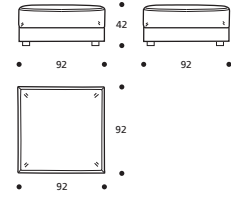

OPTIONAL / OPTIONS:

A. Cuscini seduta versione "ALTA DENSITÀ"
 Coussins assise en "HAUTE DENSITÉ"

PARK programma / programme

Art. 2095 192 X 92 X h. 66 cm

Art. 2096 52 X 92 X h. 42 cm

Art. 2097 92 X 92 X h. 42 cm

Art. 2045 178 X 92 X h. 66 cm

Art. 2082 92 X 92 X h. 66 cm

Art. 2046 198 X 92 X h. 66 cm

Art. 2083 100 X 92 X h. 66 cm

Art. 2072 71 X 92 X h. 66 cm

Art. 2071 102 X 92 X h. 66 cm

Art. 2047 218 X 92 X h. 66 cm

Art. 2084 110 X 92 X h. 66 cm

Art. 2076 81 X 92 X h. 66 cm

Art. 2090 112 X 92 X h. 66 cm

Art. 2048 238 X 92 X h. 66 cm

Art. 2085 120 X 92 X h. 66 cm

Art. 2077 91 X 92 X h. 66 cm

Art. 2091 122 X 92 X h. 66 cm

Art. 2074 150 X 92 X h. 66 cm

Art. 2080 121 X 92 X h. 66 cm

Art. 2094 152 X 92 X h. 66 cm

Art. 2088 160 X 92 X h. 66 cm

Art. 2073 131 X 92 X h. 66 cm

Art. 2098 53 X 53 X h. 8/16 cm

Art. 2099 53 X 53 X h. 8/16 cm