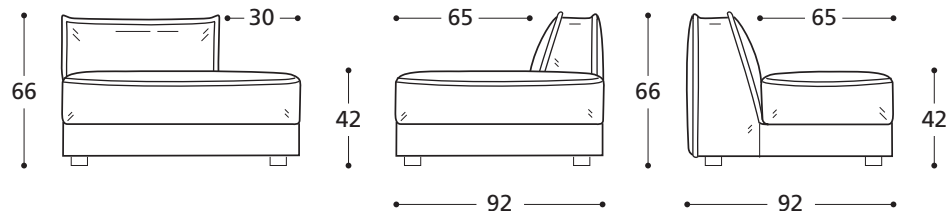

ELEMENTO CENTRALE / ÉLÉMENT CENTRAL

PIEDE STANDARD / PIED STANDARD

Piede invisibile in ABS nero h. 4 cm.
 Pied invisible en ABS noir h. 4 cm.

TERMINALE / TERMINAL

ATTENZIONE! Le misure sono assolutamente indicative perché riferite ad elementi imbottiti e sagomati.
ATTENTION! Les mesures sont absolument indicatives car elles désignent des éléments rembourrés et façonnés.

OPTIONAL / OPTIONS:

A. Cuscini seduta versione "ALTA DENSITÀ"
 Coussins assise en "HAUTE DENSITÉ"

PARK programma / programme

	 <p>Art. 2095 192 X 92 X h. 66 cm</p>	 <p>Art. 2096 52 X 92 X h. 42 cm</p>	 <p>Art. 2097 92 X 92 X h. 42 cm</p>
 <p>Art. 2045 178 X 92 X h. 66 cm</p>	 <p>Art. 2082 92 X 92 X h. 66 cm</p>		
 <p>Art. 2046 198 X 92 X h. 66 cm</p>	 <p>Art. 2083 100 X 92 X h. 66 cm</p>	 <p>Art. 2072 71 X 92 X h. 66 cm</p>	 <p>Art. 2071 102 X 92 X h. 66 cm</p>
 <p>Art. 2047 218 X 92 X h. 66 cm</p>	 <p>Art. 2084 110 X 92 X h. 66 cm</p>	 <p>Art. 2076 81 X 92 X h. 66 cm</p>	 <p>Art. 2090 112 X 92 X h. 66 cm</p>
 <p>Art. 2048 238 X 92 X h. 66 cm</p>	 <p>Art. 2085 120 X 92 X h. 66 cm</p>	 <p>Art. 2077 91 X 92 X h. 66 cm</p>	 <p>Art. 2091 122 X 92 X h. 66 cm</p>
 <p>Art. 2049 258 X 92 X h. 66 cm</p>	 <p>Art. 2086 130 X 92 X h. 66 cm</p>	 <p>Art. 2078 101 X 92 X h. 66 cm</p>	 <p>Art. 2092 132 X 92 X h. 66 cm</p>
	 <p>Art. 2087 140 X 92 X h. 66 cm</p>	 <p>Art. 2079 111 X 92 X h. 66 cm</p>	 <p>Art. 2093 142 X 92 X h. 66 cm</p>
	 <p>Art. 2074 150 X 92 X h. 66 cm</p>	 <p>Art. 2080 121 X 92 X h. 66 cm</p>	 <p>Art. 2094 152 X 92 X h. 66 cm</p>
	 <p>Art. 2088 160 X 92 X h. 66 cm</p>	 <p>Art. 2073 131 X 92 X h. 66 cm</p>	
 <p>Art. 2098 53 X 53 X h. 8/16 cm</p>	 <p>Art. 2099 63 X 43 X h. 8/16 cm</p>	 <p>Art. 0133 40 X 40 X h. 5/13 cm</p>	 <p>Art. 0181 44 X 44 X h. 44 cm</p>