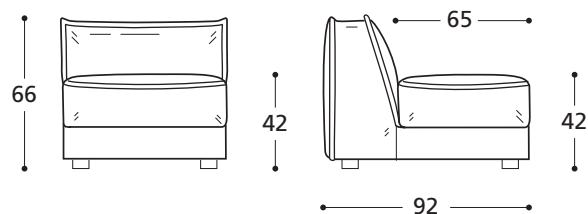

ELEMENTO CENTRALE / ÉLÉMENT CENTRAL

PIEDE STANDARD / PIED STANDARD

Piede invisibile in ABS nero h. 4 cm.
 Pied invisible en ABS noir h. 4 cm.

TERMINALE / TERMINAL

ATTENZIONE! Le misure sono assolutamente indicative perché riferite ad elementi imbottiti e sagomati.
ATTENTION! Les mesures sont absolument indicatives car elles désignent des éléments rembourrés et façonnés.

OPTIONAL / OPTIONS:

A. Cuscini seduta versione "ALTA DENSITÀ"
 Coussins assise en "HAUTE DENSITÉ"

PARK programma / programme

	 <p>Art. 2095 192 X 92 X h. 66 cm</p>	 <p>Art. 2096 52 X 92 X h. 42 cm</p>	 <p>Art. 2097 92 X 92 X h. 42 cm</p>
 <p>Art. 2045 178 X 92 X h. 66 cm</p>	 <p>Art. 2082 92 X 92 X h. 66 cm</p>		
 <p>Art. 2046 198 X 92 X h. 66 cm</p>	 <p>Art. 2083 100 X 92 X h. 66 cm</p>	 <p>Art. 2072 71 X 92 X h. 66 cm</p>	 <p>Art. 2071 102 X 92 X h. 66 cm</p>
 <p>Art. 2047 218 X 92 X h. 66 cm</p>	 <p>Art. 2084 110 X 92 X h. 66 cm</p>	 <p>Art. 2076 81 X 92 X h. 66 cm</p>	 <p>Art. 2090 112 X 92 X h. 66 cm</p>
 <p>Art. 2048 238 X 92 X h. 66 cm</p>	 <p>Art. 2085 120 X 92 X h. 66 cm</p>	 <p>Art. 2077 91 X 92 X h. 66 cm</p>	 <p>Art. 2091 122 X 92 X h. 66 cm</p>
 <p>Art. 2049 258 X 92 X h. 66 cm</p>	 <p>Art. 2086 130 X 92 X h. 66 cm</p>	 <p>Art. 2078 101 X 92 X h. 66 cm</p>	 <p>Art. 2092 132 X 92 X h. 66 cm</p>
	 <p>Art. 2087 140 X 92 X h. 66 cm</p>	 <p>Art. 2079 111 X 92 X h. 66 cm</p>	 <p>Art. 2093 142 X 92 X h. 66 cm</p>
	 <p>Art. 2074 150 X 92 X h. 66 cm</p>	 <p>Art. 2080 121 X 92 X h. 66 cm</p>	 <p>Art. 2094 152 X 92 X h. 66 cm</p>
	 <p>Art. 2088 160 X 92 X h. 66 cm</p>	 <p>Art. 2073 131 X 92 X h. 66 cm</p>	
 <p>Art. 2098 53 X 53 X h. 8/16 cm</p>	 <p>Art. 2099 63 X 43 X h. 8/16 cm</p>	 <p>Art. 0133 40 X 40 X h. 5/13 cm</p>	 <p>Art. 0181 44 X 44 X h. 44 cm</p>