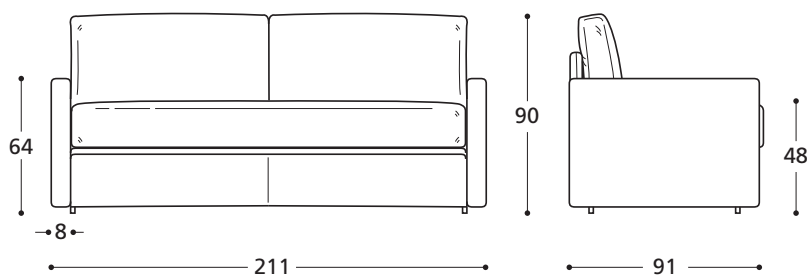

**VERSIONE STANDARD / VERSION STANDARD:**

1. Rete a doghe fissa cm. 82x192 NON basculante. 2. Materasso "COMFORT" H.18 cm. rivestito e sfoderabile INCLUSO
 1. Sommier à lattes fixe 82x192 cm NON inclinable. 2. Matelas "COMFORT" H.18 cm. revêtu et déhoussable INCLUS.

ATTENZIONE! le misure sono assolutamente indicative perchè riferite ad elementi imbottiti e sagomati. Per le dimensioni di ogni specifico articolo fare riferimento alle successive pagine di listino.
ATTENTION! Les mesures sont absolument indicatives car elles désignent des éléments rembourrés et façonnés. Pour les dimensions de chaque article, reportez-vous aux pages de liste de prix suivantes.

"Il programma Pavel permette di combinare la funzionalità di un vero letto singolo a doghe in legno, ad un'estetica moderna, slegata dal concetto tradizionale di letto. Ogni pacchetto predefinito comprende materasso e fodera e può essere ulteriormente accessorizzato sfruttando il vano sottostante la rete. Si privilegerà maggiormente la funzionalità letto o quella ibrida di letto-divano scegliendo uno o l'altro dei quattro pacchetti del programma."
 "Le programme Pavel combine la fonctionnalité d'un vrai lit simple avec des lattes en bois, à une esthétique moderne, sans rapport avec le concept de lit traditionnel. Chaque paquet par défaut inclut le matelas et la doublure et peut être ultérieurement équipé en utilisant le compartiment sous le filet. La préférence pour la version lit ou autrement lit hybride pourra s'exprimer en choisissant l'un ou l'autre des quatre forfaits du programme."