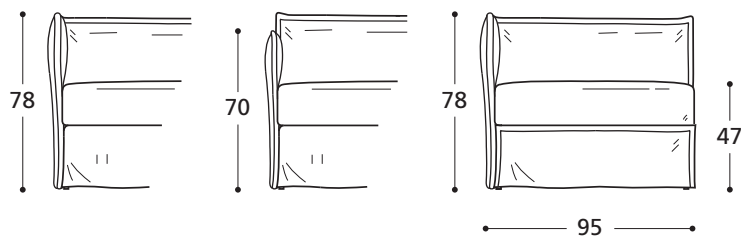

**VERSIONE STANDARD / VERSION STANDARD:**

1. Rete a doghe cm. 82x192 fissa. 2. MATERASSO RIVESTITO SFODERABILE INCLUSO.  
 1. Sommier à lattes fixe 82x192 cm. 2. MATELAS REVÊTU ET DÉHOUSSABLE INCLUS.

**RIVESTIMENTO STANDARD  
 DEL MATERASSO  
 DOUBLURE STANDARD DU MATELAS**  
 Fodera con cerniera.  
 Doublure à glissière.

**ATTENZIONE!** Le misure sono assolutamente indicative perchè riferite ad elementi imbottiti e sagomati.  
**ATTENTION!** Les mesures sont absolument indicatives car elles désignent des éléments rembourrés et façonnés.

## PELICAN programma / programme

 <p><b>Art. 9646</b> 205 x 95 x h. 78 cm</p>	 <p><b>Art. 9647</b> 205 x 95 x h. 78 cm</p>		
	 <p><b>Art. 9648</b> 209 x 95 x h. 78 cm</p>	 <p><b>Art. 9654</b> 60 x 63 x h. 78 cm</p>	 <p><b>Art. 9656</b> 90 x 90 x h. 47 cm</p>
	 <p><b>Art. 9649</b> 209 x 95 x h. 78 cm</p>	 <p><b>Art. 9655</b> 60 x 63 x h. 70 cm</p>	 <p><b>Art. 9657</b> 60 x 60 x h. 47 cm</p>

## complementi / compléments

 <p><b>Art. 8032</b> 75 x 185 x h. 12 cm</p>	 <p><b>Art. 8018</b> 75 x 185 x h. 8/34 cm</p>		
 <p><b>Art. 8031</b> 75 x 185 x h. 12 cm</p>			
	 <p><b>Art. 8027</b> 72 x 92 x h. 18 cm</p>		