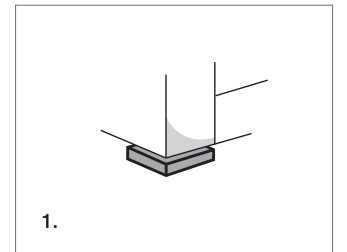

STANDARDVERSION / STANDARD VERSION:

1. Holzfuß, wenghéfarben. 2. Sitzkissen in "POLIDAC". 3. Rückenkissen in "MOLLA PIUMA". 4. Federkernmatratze H.13 cm.
 1. Foot in wenge stained wood. 2. Seat cushions in "POLIDAC". 3. Back cushions in "MOLLA PIUMA". 4. Spring mattress H.13 cm.