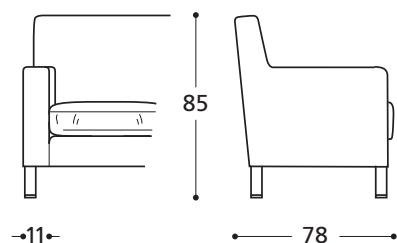

DIVANO / CANAPÉ

VERSIONE STANDARD / VERSION STANDARD:

1. Piede in metallo lucido. 2. Cuscini seduta in "POLIDAC".
 1. Pied en métal poli. 2. Coussins assise en "POLIDAC".

ATTENZIONE! Le misure sono assolutamente indicative perchè riferite ad elementi imbottiti e sagomati.
ATTENTION! Les mesures sont absolument indicatives car elles désignent des éléments rembourrés et façonnés.