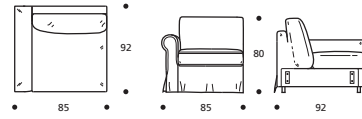

OPTIONAL / OPTIONS:

- A. Materasso "COMFORT" alto cm.10
 Matelas "COMFORT" H.10 cm.
 B. Cordonatura in tessuto diverso.
 Cordage en tissu différent.

SANDY programma / programme

Art. 9056 92 X 92 X h. 80 cm

Art. 9057 92 X 165 X h. 80 cm

Art. 9058 90 X 165 X h. 80 cm

Art. 9059 90 X 205 X h. 80 cm

Art. 0117 38/42 x 38/42 x h.1/15 cm

Art. 0118 45/48 x 45/48 x h.1/15 cm

Art. 0119 48/54 x 48/54 x h.1/19 cm

Art. 0120 52/56 x 52/56 x h.1/19 cm

Art. 9040 127 X 92/214 X h. 80 cm

Art. 9044 114 X 92/214 X h. 80 cm

Art. 9048 85 X 92 X h. 80 cm

Art. 9052 98 X 92 X h. 80 cm

Art. 9041 167 X 92/214 X h. 80 cm

Art. 9045 154 X 92/214 X h. 80 cm

Art. 9049 154 X 92 X h. 80 cm