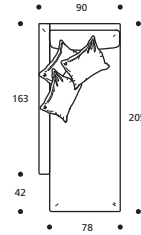

ATTENZIONE! Le misure sono assolutamente indicative perché riferite ad elementi imbottiti e sagomati.
ATTENTION! Les mesures sont absolument indicatives car elles désignent des éléments rembourrés et façonnés.

OPTIONAL / OPTIONS:

- A. Materasso "COMFORT" alto cm.10
 Matelas "COMFORT" H.10 cm.
 B. Cordonatura in tessuto diverso.
 Cordage en tissu différent.

SANDY programma / programme

Art. 9056 92 X 92 X h. 80 cm

Art. 9057 92 X 165 X h. 80 cm

Art. 9058 90 X 165 X h. 80 cm

Art. 9059 90 X 205 X h. 80 cm

Art. 0117 38/42 x 38/42 x h.1/15 cm

Art. 0118 45/48 x 45/48 x h.1/15 cm

Art. 0119 48/54 x 48/54 x h.1/19 cm

Art. 0120 52/56 x 52/56 x h.1/19 cm

Art. 9040 127 X 92/214 X h. 80 cm

Art. 9044 114 X 92/214 X h. 80 cm

Art. 9048 85 X 92 X h. 80 cm

Art. 9052 98 X 92 X h. 80 cm

Art. 9041 167 X 92/214 X h. 80 cm

Art. 9045 154 X 92/214 X h. 80 cm

Art. 9049 154 X 92 X h. 80 cm