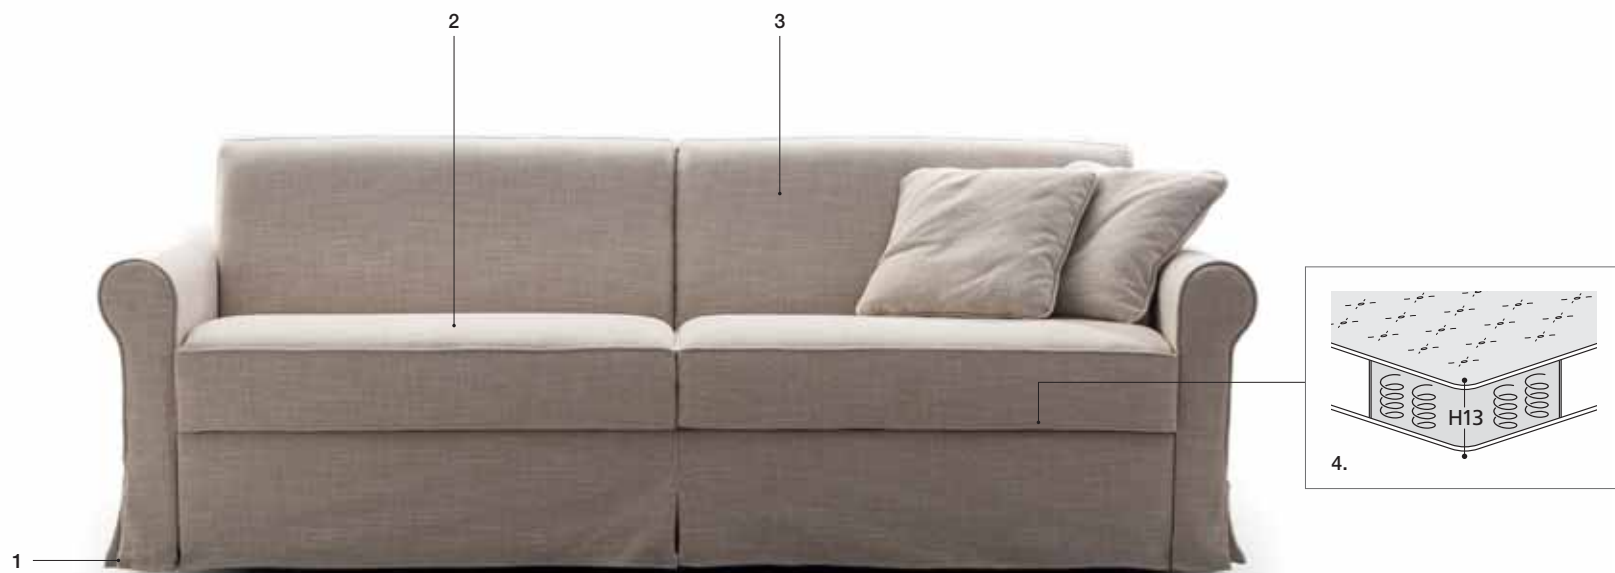

DIVANOLETTO / CANAPÉ-LIT

SANDY Divaniletto / Canapés-lit

VERSIONE STANDARD / VERSION STANDARD:

1. Piede in legno. 2. Cuscini seduta in "POLIDAC". 3. Cuscini schienale in "POLIDAC". 4. Materasso a molle H.13 cm.
 1. Pied en bois. 2. Coussins assise en "POLIDAC". 3. Coussins dos en "POLIDAC". 4. Matelas à ressorts H.13 cm.

SANDY Elementi fissi / Canapés fixes

VERSIONE STANDARD / VERSION STANDARD:

1. Piede in legno. 2. Cuscini seduta in "POLIDAC". 3. Cuscini schienale in "POLIDAC".
 1. Pied en bois. 2. Coussins assise en "POLIDAC". 3. Coussins dos en "POLIDAC".