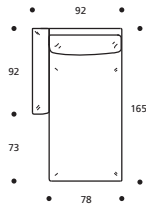

OPTIONAL / OPTIONS:

- A. Materasso "COMFORT" alto cm.10
 Matelas "COMFORT" H.10 cm.
 B. Cordonatura in tessuto diverso.
 Cordage en tissu différent.

SANDY programma / programme

Art. 9056 92 X 92 X h. 80 cm

Art. 9057 92 X 165 X h. 80 cm

Art. 9058 90 X 165 X h. 80 cm

Art. 9059 90 X 205 X h. 80 cm

Art. 0117 38/42 x 38/42 x h.1/15 cm

Art. 0118 45/48 x 45/48 x h.1/15 cm

Art. 0119 48/54 x 48/54 x h.1/19 cm

Art. 0120 52/56 x 52/56 x h.1/19 cm

Art. 9040 127 X 92/214 X h. 80 cm

Art. 9044 114 X 92/214 X h. 80 cm

Art. 9048 85 X 92 X h. 80 cm

Art. 9052 98 X 92 X h. 80 cm

Art. 9041 167 X 92/214 X h. 80 cm

Art. 9045 154 X 92/214 X h. 80 cm

Art. 9049 154 X 92 X h. 80 cm

Art. 9051 199 X 92 X h. 80 cm

Art. 9055 212 X 92 X h. 80 cm

Art. 0116 60/65 X 60/65 X h. 0/16 cm

Art. 9060 61 X 61 X h. 47 cm

Art. 9061 93 X 93 X h. 47 cm

Art. 9062 79 X 51 X h. 47 cm