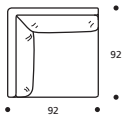

ATTENZIONE! Le misure sono assolutamente indicative perché riferite ad elementi imbottiti e sagomati.
ATTENTION! Les mesures sont absolument indicatives car elles désignent des éléments rembourrés et façonnés.

OPTIONAL / OPTIONS:

- A. Materasso "COMFORT" alto cm.10
 Matelas "COMFORT" H.10 cm.
 B. Cordonatura in tessuto diverso.
 Cordage en tissu différent.

SANDY programma / programme

Art. 9056 92 X 92 X h. 80 cm

Art. 9057 92 X 165 X h. 80 cm

Art. 9058 90 X 165 X h. 80 cm

Art. 9059 90 X 205 X h. 80 cm

Art. 0117 38/42 x 38/42 x h.1/15 cm

Art. 0118 45/48 x 45/48 x h.1/15 cm

Art. 0119 48/54 x 48/54 x h.1/19 cm

Art. 0120 52/56 x 52/56 x h.1/19 cm

Art. 9051 199 X 92 X h. 80 cm

Art. 9055 212 X 92 X h. 80 cm

Art. 0116 60/65 X 60/65 X h. 0/16 cm

Art. 9060 61 X 61 X h. 47 cm

Art. 9061 93 X 93 X h. 47 cm

Art. 9062 79 X 51 X h. 47 cm