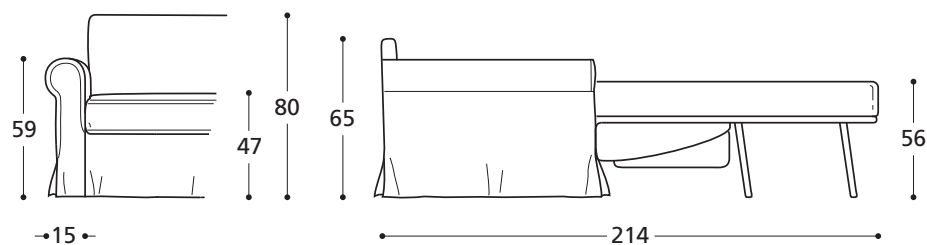

DIVANOLETTO / CANAPÉ-LIT

SANDY Divaniletto / Canapés-lit

VERSIONE STANDARD / VERSION STANDARD:

1. Piede in legno. 2. Cuscini seduta in "POLIDAC". 3. Cuscini schienale in "POLIDAC". 4. Materasso a molle H.13 cm.
 1. Pied en bois. 2. Coussins assise en "POLIDAC". 3. Coussins dos en "POLIDAC". 4. Matelas à ressorts H.13 cm.

Art. 9057 92 X 165 X h. 80 cm

Art. 9058 90 X 165 X h. 80 cm

Art. 9059 90 X 205 X h. 80 cm

Art. 0117 38/42 x 38/42 x h.1/15 cm

Art. 0118 45/48 x 45/48 x h.1/15 cm

Art. 0119 48/54 x 48/54 x h.1/19 cm

Art. 0120 52/56 x 52/56 x h.1/19 cm

Art. 9040 127 X 92/214 X h. 80 cm

Art. 9044 114 X 92/214 X h. 80 cm

Art. 9048 85 X 92 X h. 80 cm

Art. 9052 98 X 92 X h. 80 cm

Art. 9041 167 X 92/214 X h. 80 cm

Art. 9045 154 X 92/214 X h. 80 cm

Art. 9049 154 X 92 X h. 80 cm

Art. 9051 199 X 92 X h. 80 cm

Art. 9055 212 X 92 X h. 80 cm

Art. 0116 60/65 X 60/65 X h. 0/16 cm

Art. 9060 61 X 61 X h. 47 cm

Art. 9061 93 X 93 X h. 47 cm

Art. 9062 79 X 51 X h. 47 cm