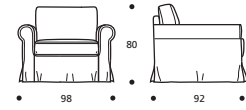

OPTIONAL / OPTIONS:

- A. Materasso "COMFORT" alto cm.10
 Matelas "COMFORT" H.10 cm.
 B. Cordonatura in tessuto diverso.
 Cordage en tissu différent.

SANDY programma / programme

Art. 9056 92 X 92 X h. 80 cm

Art. 9057 92 X 165 X h. 80 cm

Art. 9058 90 X 165 X h. 80 cm

Art. 9059 90 X 205 X h. 80 cm

Art. 0117 38/42 x 38/42 x h.1/15 cm

Art. 0118 45/48 x 45/48 x h.1/15 cm

Art. 0119 48/54 x 48/54 x h.1/19 cm

Art. 0120 52/56 x 52/56 x h.1/19 cm

Art. 9040 127 X 92/214 X h. 80 cm

Art. 9044 114 X 92/214 X h. 80 cm

Art. 9048 85 X 92 X h. 80 cm

Art. 9052 98 X 92 X h. 80 cm

Art. 9041 167 X 92/214 X h. 80 cm

Art. 9045 154 X 92/214 X h. 80 cm

Art. 9049 154 X 92 X h. 80 cm