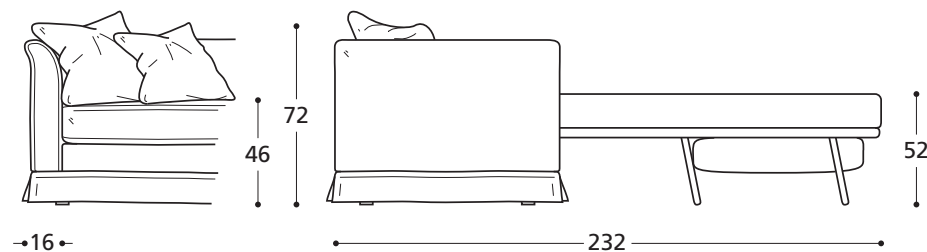

SANTIAGO Divaniletto / Canapés-lit

VERSIONE STANDARD / VERSION STANDARD:

1. Piede in legno. 2. Cuscini seduta in "POLIDAC". 3. Cuscinetti in "MOLLA PIUMA". 4. Materasso a molle H.13 cm.
 1. Pied en bois. 2. Coussins assise en "POLIDAC". 3. Petits coussins en "MOLLA PIUMA". 4. Matelas à ressorts H.13 cm.

ATTENZIONE! Le misure sono assolutamente indicative perché riferite ad elementi imbottiti e sagomati.
ATTENTION! Les mesures sont absolument indicatives car elles désignent des éléments rembourrés et façonnés.