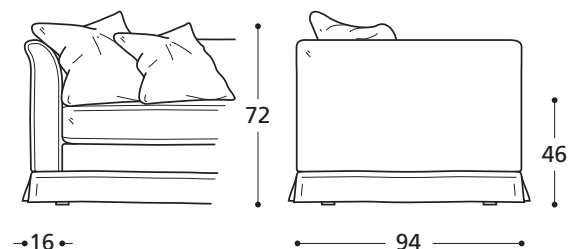

SANTIAGO Elementi fissi / Canapés fixes

VERSIONE STANDARD / VERSION STANDARD:

1. Piede in legno. 2. Cuscini seduta in "POLIDAC". 3. Cuscinetti in "MOLLA PIUMA".
  1. Pied en bois. 2. Coussins assise en "POLIDAC". 3. Coussins en "MOLLA PIUMA".