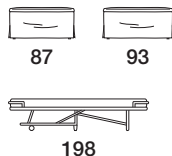

SLIPY

SAX

EXTRAS / OPTIONAL EXTRA:

- A. "COMFORT"-Matratze, 10 cm hoch / COMFORT mattress height in cm 10.
- B. Zwei Vorderräder aus Stahl und Gummi mit Bremse  
N. 2 front steel and rubber castors with a brake.

**ACHTUNG!** Mindestbestellmenge: 10 Stück.  
**ATTENTION!** Minimum order 10 pieces.

**Art. 0175** Schlafhocker 65x65  
Pouf 65x65 bed  
65 x 65/196 x h. 43 cm  
Geöffnete Matratze / Open mattress: 65x196xh.14 cm

**Art. 0173** Hocker mit Betteinbau 87  
Pouf 87 bed  
87 x 93/198 x h. 44 cm  
Federkernmatratze / Spring mattress: 75 x 185 x h.12 cm

**Art. 0176** Schlafhocker 65x80  
Pouf 65x80 bed  
65 x 80/196 x h. 43 cm  
Geöffnete Matratze / Open mattress: 80x196xh.14 cm