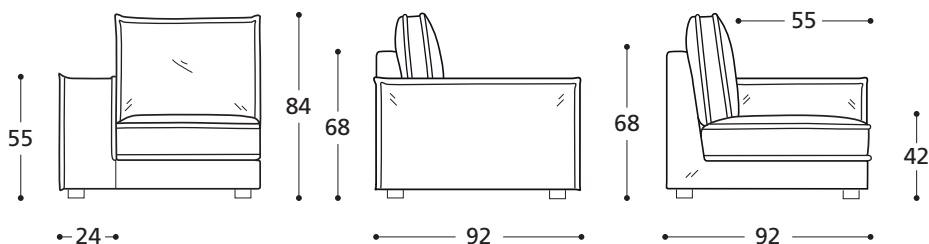

VERSIONE STANDARD / VERSION STANDARD:

1. Piede invisibile in ABS nero h. 4 cm. 2. Cuscini seduta in "POLIDAC". 3. Cuscini schienale in "MOLLA PIUMA".
 1. Pied invisible en ABS noir h. 4 cm. 2. Coussins assise en "POLIDAC". 3. Coussins dos en "MOLLA PIUMA".

ATTENZIONE! Le misure sono assolutamente indicative perchè riferite ad elementi imbottiti e sagomati.
ATTENTION! Les mesures sont absolument indicatives car elles désignent des éléments rembourrés et façonnés.

PIEDE STANDARD / PIED STANDARD

Piede invisibile in ABS nero h. 4 cm.
 Pied invisible en ABS noir h. 4 cm.

OPTIONAL / OPTIONS:

A. Cuscini seduta versione "ALTA DENSITÀ" / Coussins assise en "HAUTE DENSITÉ".
 B. Piede in metallo cromato h. cm. 10 / Pied métallique chromé, h. cm. 10.

SMART programma / programme

		 <p>Art. 1893 105 X 153 X h. 84 cm</p>	 <p>Art. 1894 92 X 204 X h. 84 cm</p>
	 <p>Art. 1882 92 X 90 X h. 80 cm</p>	 <p>Art. 1881 105 X 173 X h. 84 cm</p>	 <p>Art. 1891 92 X 92 X h. 84 cm</p>
 <p>Art. 1885 188 X 92 X h. 84 cm</p>	 <p>Art. 1888 165 X 92 X h. 84 cm</p>	 <p>Art. 1895 95 X 92 X h. 84 cm</p>	
 <p>Art. 1886 208 X 92 X h. 84 cm</p>	 <p>Art. 1889 185 X 92 X h. 84 cm</p>	 <p>Art. 1896 105 X 92 X h. 84 cm</p>	
 <p>Art. 1887 228 X 92 X h. 84 cm</p>	 <p>Art. 1890 205 X 92 X h. 84 cm</p>	 <p>Art. 1897 115 X 92 X h. 84 cm</p>	
 <p>Art. 1879 248 X 92 X h. 84 cm</p>	 <p>Art. 1877 225 X 92 X h. 84 cm</p>		 <p>Art. 1892 92 X 92 X h. 42 cm</p>
 <p>Art. 1880 268 X 92 X h. 84 cm</p>	 <p>Art. 1878 245 X 92 X h. 84 cm</p>		 <p>Art. 1883 64 X 92 X h. 42 cm</p>
		 <p>Art. 1898 53 X 53 X h. 8/16 cm</p>	 <p>Art. 1884 64 X 64 X h. 42 cm</p>