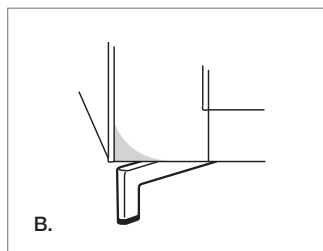

VERSIONE STANDARD / VERSION STANDARD:

1. Piede invisibile in ABS nero h. 4 cm. 2. Cuscini seduta in "POLIDAC". 3. Cuscini schienale in "MOLLA PIUMA".
 1. Pied invisible en ABS noir h. 4 cm. 2. Coussins assise en "POLIDAC". 3. Coussins dos en "MOLLA PIUMA".

ATTENZIONE! Le misure sono assolutamente indicative perchè riferite ad elementi imbottiti e sagomati.
ATTENTION! Les mesures sont absolument indicatives car elles désignent des éléments rembourrés et façonnés.

PIEDE STANDARD / PIED STANDARD

Piede invisibile in ABS nero h. 4 cm.
 Pied invisible en ABS noir h. 4 cm.

OPTIONAL / OPTIONS:

A. Cuscini seduta versione "ALTA DENSITÀ" / Coussins assise en "HAUTE DENSITÉ".
 B. Piede in metallo cromato h. cm. 10 / Pied métallique chromé, h. cm. 10.

SMART programma / programme

		 <p>Art. 1893 105 X 153 X h. 84 cm</p>	 <p>Art. 1894 92 X 204 X h. 84 cm</p>
	 <p>Art. 1882 92 X 90 X h. 80 cm</p>	 <p>Art. 1881 105 X 173 X h. 84 cm</p>	 <p>Art. 1891 92 X 92 X h. 84 cm</p>
 <p>Art. 1885 188 X 92 X h. 84 cm</p>	 <p>Art. 1888 165 X 92 X h. 84 cm</p>	 <p>Art. 1895 95 X 92 X h. 84 cm</p>	
 <p>Art. 1886 208 X 92 X h. 84 cm</p>	 <p>Art. 1889 185 X 92 X h. 84 cm</p>	 <p>Art. 1896 105 X 92 X h. 84 cm</p>	
 <p>Art. 1887 228 X 92 X h. 84 cm</p>	 <p>Art. 1890 205 X 92 X h. 84 cm</p>	 <p>Art. 1897 115 X 92 X h. 84 cm</p>	
 <p>Art. 1879 248 X 92 X h. 84 cm</p>	 <p>Art. 1877 225 X 92 X h. 84 cm</p>		 <p>Art. 1892 92 X 92 X h. 42 cm</p>
 <p>Art. 1880 268 X 92 X h. 84 cm</p>	 <p>Art. 1878 245 X 92 X h. 84 cm</p>		 <p>Art. 1883 64 X 92 X h. 42 cm</p>
		 <p>Art. 1898 53 X 53 X h. 8/16 cm</p>	 <p>Art. 1884 64 X 64 X h. 42 cm</p>