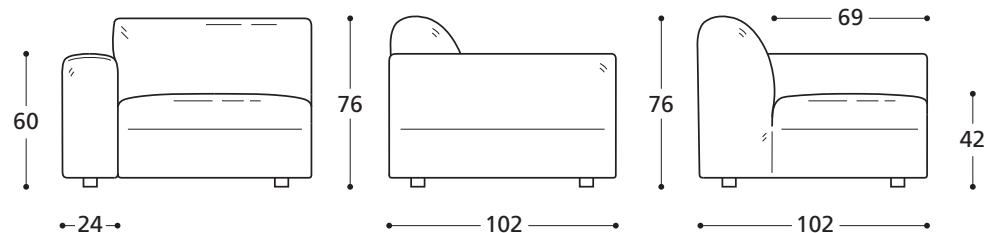

VERSIONE STANDARD / VERSION STANDARD:

1. Piede invisibile in ABS nero h. 4 cm. 2. Imbottiture in "POLIACTIVE*"
 1. Pied invisible en ABS noir h. 4 cm. 2. Rembourrage en "POLIACTIVE**".

ELEMENTO CON BRACCIOLO / ÉLÉMENT AVEC ACCOUDOIR

ELEMENTO CENTRALE / ÉLÉMENT CENTRAL

PIEDE STANDARD / PIED STANDARD

Piede invisibile in ABS nero h. 4 cm.
 Pied invisible en ABS noir h. 4 cm.

ANGOLO TERMINALE / ANGLE TERMINAL

ATTENZIONE! Le misure sono assolutamente indicative perché riferite ad elementi imbottiti e sagomati.
ATTENTION! Les mesures sont absolument indicatives car elles désignent des éléments rembourrés et façonnés.

Art. 2206 102 X 164 X h. 76 cm

Art. 2207 102 X 184 X h. 76 cm

Art. 2208 102 X 204 X h. 76 cm

Art. 2209 122 X 164 X h. 76 cm

Art. 2210 122 X 184 X h. 76 cm

Art. 2211 122 X 204 X h. 76 cm

Art. 2198 184 X 102 X h. 76 cm

Art. 2199 204 X 102 X h. 76 cm

Art. 2200 224 X 102 X h. 76 cm

Art. 2215 40 X 40 X h. 5/13 cm

Art. 2216 50 X 45 X h. 7/16 cm

Art. 2217 60 X 45 X h. 7/16 cm

Art. 2218 45 X 60 X h. 7/16 cm