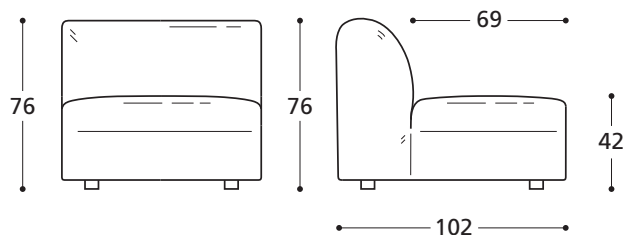

VERSIONE STANDARD / VERSION STANDARD:

1. Piede invisibile in ABS nero h. 4 cm. 2. Imbottiture in "POLIACTIVE*"
 1. Pied invisible en ABS noir h. 4 cm. 2. Rembourrage en "POLIACTIVE**".

ELEMENTO CON BRACCIOLO / ÉLÉMENT AVEC ACCOUDOIR

ELEMENTO CENTRALE / ÉLÉMENT CENTRAL

PIEDE STANDARD / PIED STANDARD

Piede invisibile in ABS nero h. 4 cm.
 Pied invisible en ABS noir h. 4 cm.

ANGOLO TERMINALE / ANGLE TERMINAL

ATTENZIONE! Le misure sono assolutamente indicative perché riferite ad elementi imbottiti e sagomati.
ATTENTION! Les mesures sont absolument indicatives car elles désignent des éléments rembourrés et façonnés.

Art. 2202 102 X 102 X h. 42 cm

Art. 2203 164 X 102 X h. 42 cm

Art. 2204 184 X 102 X h. 42 cm

Art. 2205 204 X 102 X h. 42 cm

Art. 2212 70 x 33 x h. 31 cm

Art. 2213 80 x 33 x h. 31 cm

Art. 2214 90 x 33 x h. 31 cm

Art. 2199 204 X 102 X h. 76 cm

Art. 2200 224 X 102 X h. 76 cm

Art. 2215 40 X 40 X h. 5/13 cm

Art. 2216 50 X 45 X h. 7/16 cm

Art. 2217 60 X 45 X h. 7/16 cm

Art. 2218 45 X 60 X h. 7/16 cm