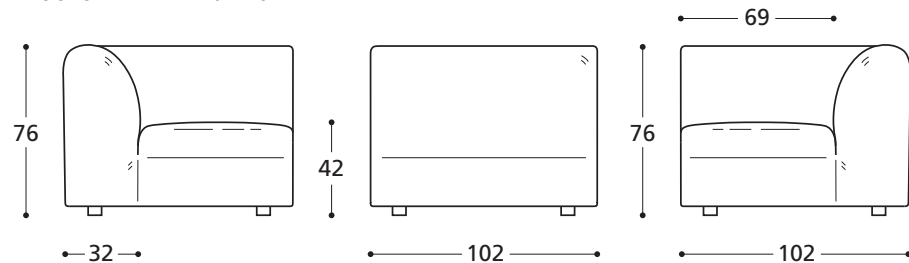

VERSIONE STANDARD / VERSION STANDARD:

1. Piede invisibile in ABS nero h. 4 cm. 2. Imbottiture in "POLIACTIVE*"
 1. Pied invisible en ABS noir h. 4 cm. 2. Rembourrage en "POLIACTIVE**".

ELEMENTO CON BRACCIOLO / ÉLÉMENT AVEC ACCOUDOIR

ELEMENTO CENTRALE / ÉLÉMENT CENTRAL

PIEDE STANDARD / PIED STANDARD

Piede invisibile in ABS nero h. 4 cm.
 Pied invisible en ABS noir h. 4 cm.

ANGOLO TERMINALE / ANGLE TERMINAL

ATTENZIONE! Le misure sono assolutamente indicative perché riferite ad elementi imbottiti e sagomati.
ATTENTION! Les mesures sont absolument indicatives car elles désignent des éléments rembourrés et façonnés.

Art. 2202 102 X 102 X h. 42 cm

Art. 2203 164 X 102 X h. 42 cm

Art. 2204 184 X 102 X h. 42 cm

Art. 2205 204 X 102 X h. 42 cm

Art. 2212 70 x 33 x h. 31 cm

Art. 2213 80 x 33 x h. 31 cm

Art. 2214 90 x 33 x h. 31 cm

Art. 2206 102 X 164 X h. 76 cm

Art. 2207 102 X 184 X h. 76 cm

Art. 2208 102 X 204 X h. 76 cm

Art. 2209 122 X 164 X h. 76 cm

Art. 2210 122 X 184 X h. 76 cm

Art. 2211 122 X 204 X h. 76 cm

Art. 2198 184 X 102 X h. 76 cm