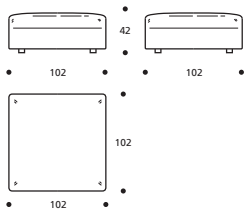

ELEMENTO CENTRALE / ÉLÉMENT CENTRAL

PIEDE STANDARD / PIED STANDARD

Piede invisibile in ABS nero h. 4 cm.
 Pied invisible en ABS noir h. 4 cm.

ANGOLO TERMINALE / ANGLE TERMINAL

ATTENZIONE! Le misure sono assolutamente indicative perché riferite ad elementi imbottiti e sagomati.
ATTENTION! Les mesures sont absolument indicatives car elles désignent des éléments rembourrés et façonnés.

Art. 2202 102 X 102 X h. 42 cm

Art. 2203 164 X 102 X h. 42 cm

Art. 2204 184 X 102 X h. 42 cm

Art. 2205 204 X 102 X h. 42 cm

Art. 2212 70 x 33 x h. 31 cm

Art. 2213 80 x 33 x h. 31 cm

Art. 2214 90 x 33 x h. 31 cm

Art. 2206 102 X 164 X h. 76 cm

Art. 2207 102 X 184 X h. 76 cm

Art. 2208 102 X 204 X h. 76 cm

Art. 2209 122 X 164 X h. 76 cm

Art. 2210 122 X 184 X h. 76 cm

Art. 2211 122 X 204 X h. 76 cm

Art. 2198 184 X 102 X h. 76 cm

Art. 2199 204 X 102 X h. 76 cm

Art. 2200 224 X 102 X h. 76 cm

Art. 2215 40 X 40 X h. 5/13 cm

Art. 2216 50 X 45 X h. 7/16 cm

Art. 2217 60 X 45 X h. 7/16 cm

Art. 2218 45 X 60 X h. 7/16 cm