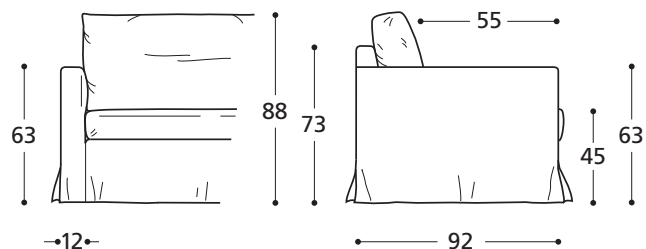

**ATTENZIONE!** Le misure sono assolutamente indicative perchè riferite ad elementi imbottiti e sagomati.  
**ATTENTION!** Les mesures sont absolument indicatives car elles désignent des éléments rembourrés et façonnés.

## OPTIONAL / OPTIONS:

A. Fodera bicolore / Doublure bicolore.

Art. 9065

Divano 142 2Posti ridotto  
*Canapé 142 2Places réduit*  
 142 X 92 X h. 88 cm

Tessuto / Tissu  
 h.140 cm: 10,80 m

142

Art. 9066

Divano 162 2Posti  
*Canapé 162 2Places*  
 162 X 92 X h. 88 cm

Tessuto / Tissu  
 h.140 cm: 11,70 m

162

Art. 9067

Divano 182 3Posti ridotto  
*Canapé 182 3Places réduit*  
 182 X 92 X h. 88 cm

Tessuto / Tissu  
 h.140 cm: 12,60 m

182

Art. 9068

Divano 202 3Posti  
*Canapé 202 3Places*  
 202 X 92 X h. 88 cm

Tessuto / Tissu  
 h.140 cm: 4,10 m

92

Art. 0142

Cuscino a conchiglia 50x27  
*Coussin shell oreiller 50x27*  
 50 X 27 X h. 6/12 cm

Tessuto / Tissu  
 h.140 cm: 0,90 m

Imbottitura / Rembourrage: "MOLLA PIUMA"