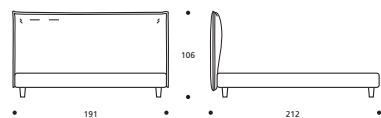

STEVE programma / programme

STEVE Classic

Art. 7932 191 X 212 X h. 106 cm