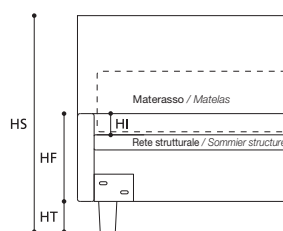

TABELLA ALTEZZE / TABLEAU DES HAUTEURS

HT	cm. 10
HF	cm. 29
HI	cm. 7
HS	cm. 104