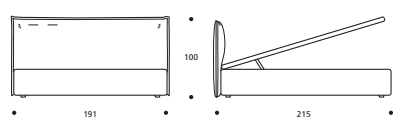

STEVE Cargo

Art. 7938 191 X 215 X h. 100 cm