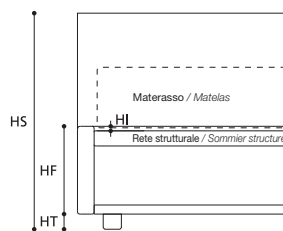

TABELLA ALTEZZE / TABLEAU DES HAUTEURS

HT	cm. 5
HF	cm. 29
HI	cm. 1,5
HS	cm. 100

OPTIONAL / OPTIONS:

"Letto su Misura" non disponibile / Lit "sur Mesure" non disponible.

STEVE Serie 3

VERSIONE STANDARD / VERSION STANDARD

1. Rete ortopedica con doghe di legno. 2. Testata e fasce perimetrali imbottite in "POLIDAC". 3. Piede in legno tinta wengè h.10 cm.
1. Sommier orthopédique avec lattes de bois. 2. Tête et bandes rembourrées en "POLIDAC". 3. Pied en bois teinté wengé, h.10 cm.

OPTIONAL / OPTIONS:

- A. Letto su Misura / Lit sur Mesure.
- B. Art. 7944/7943/7942
  Letto con rete divisa / Lit avec sommier divisé.