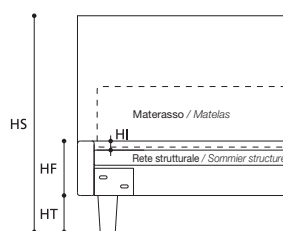

OPTIONAL / OPTIONS:

- A. Letto su Misura / Lit sur Mesure.
- B. Art. 7932/7931/7930
  Letto con rete divisa / Lit avec sommier divisé.
- C. Letto con rete per materasso cm.190 / Lit avec réseau pour matelas cm.190.
- D. Piede in metallo lucido, h. cm.13 / Pied en métal poli, h. cm.13.

TABELLA ALTEZZE / TABLEAU DES HAUTEURS

HT	cm. 12
HF	cm. 18
HI	cm. 3
HS	cm. 106

OPTIONAL / OPTIONS:

STEVE Cargo

VERSIONE STANDARD / VERSION STANDARD

1. Rete ortopedica con doghe di legno. 2. Testata e fasce perimetrali imbottite in "POLIDAC". 3. Piede standard ABS nero h. 5 cm.
1. Sommier orthopédique avec lattes de bois. 2. Tête et bandes rembourrées en "POLIDAC". 3. Hauteur de pied standard ABS noir 5 cm.

OPTIONAL / OPTIONS:

- E. Piede legno h. cm. 7 tinta ciliegio, tinta wengè, tinta faggio, grezzo.
  Pied en bois teinté merisier, teinté wengé, teinté hêtre, brut h. cm. 7.