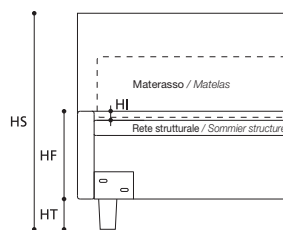

TABELLA ALTEZZE / TABLEAU DES HAUTEURS

HT	cm. 10
HF	cm. 29
HI	cm. 3
HS	cm. 104

ATTENZIONE! Le altezze riportate si riferiscono alla versione con piede standard H. cm.10.
ATTENTION! Les hauteurs se réfèrent à la version avec pied standard H. cm.10.

STEVE Serie 7

VERSIONE STANDARD / VERSION STANDARD

1. Rete ortopedica con doghe di legno. 2. Testata e fasce perimetrali imbottite in "POLIDAC". 3. Piede in legno tinta wengè h.10 cm.
1. Sommier orthopédique avec lattes de bois. 2. Tête et bandes rembourrées en "POLIDAC". 3. Pied en bois teinté wengé, h.10 cm.

OPTIONAL / OPTIONS:

- A. Letto su Misura / Lit sur Mesure.
- B. Art. 7950/7949/7948
  Letto con rete divisa / Lit avec sommier divisé.