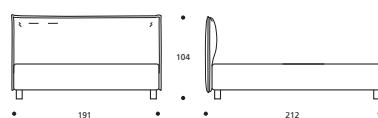

STEVE Serie 3

Art. 7944 191 X 212 X h. 104 cm