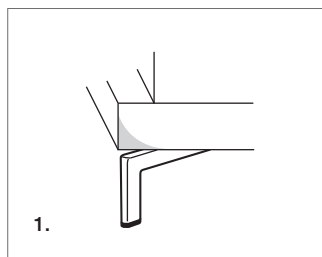

DIVANO / CANAPÉ

**VERSIONE STANDARD / VERSION STANDARD:**

1. Piede in metallo cromato. 2. Cuscini seduta in "POLIPIUMA SLIM". 3. Cuscini schienale in "MOLLA PIUMA".  
 1. Pied métallique chromé. 2. Coussins assise en "POLIPIUMA SLIM". 3. Coussins dos en "MOLLA PIUMA".

**CON CUSCINO SCHIENALE RIDOTTO  
 AVEC COUSSIN DE DOSSIER RÉDUIT**

**ATTENZIONE!** Le misure sono assolutamente indicative perchè riferite ad elementi imbottiti e sagomati.  
**ATTENTION!** Les mesures sont absolument indicatives car elles désignent des éléments rembourrés et façonnés.

**PIEDE STANDARD / PIED STANDARD**  
 Piede in metallo cromato  
 Pied métallique chromé.

**VERSIONE STANDARD:  
 ELEMENTI SOSPESI**  
 Gli elementi sospesi (identificati dal tratteggio) si uniscono con un piede di giunzione invisibile da avvitare.  
**VERSION STANDARD:  
 ÉLÉMENTS SUSPENDUS**  
 Les éléments suspendus (identifiés par les hachures) sont réunis par un pied de joint invisible à visser.