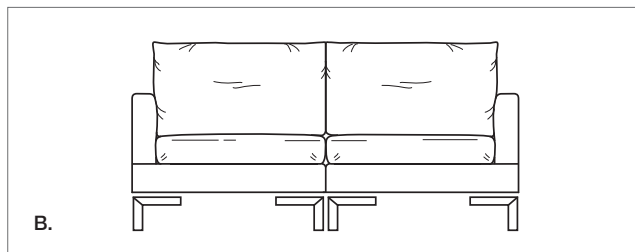

**VERSIONE OPTIONAL:
ELEMENTI CON 4 PIEDI**
Gli elementi con 4 piedi si uniscono con un sistema rapido di aggancio/sgancio.
**VERSION EN OPTION:
ÉLÉMENTS AVEC 4 PIEDS**
Les éléments à 4 pieds sont reliés par un système d'accrochage/déaccrochage rapide.