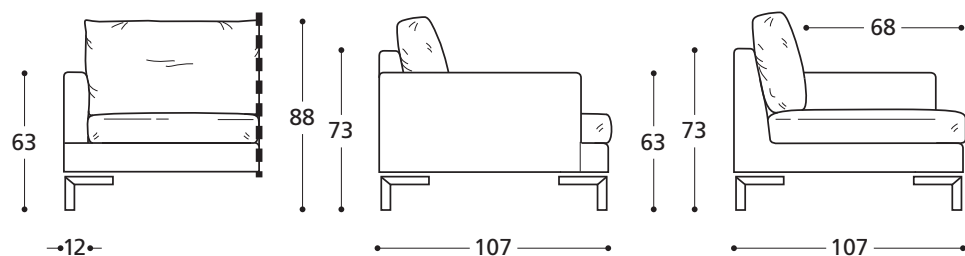

DIVANO / CANAPÉ

**VERSIONE STANDARD / VERSION STANDARD:**

1. Piede in metallo cromato. 2. Cuscini seduta in "POLIPIUMA SLIM". 3. Cuscini schienale in "MOLLA PIUMA".  
 1. Pied métallique chromé. 2. Coussins assise en "POLIPIUMA SLIM". 3. Coussins dos en "MOLLA PIUMA".

**CON CUSCINO SCHIENALE RIDOTTO  
 AVEC COUSSIN DE DOSSIER RÉDUIT**

**ATTENZIONE!** Le misure sono assolutamente indicative perchè riferite ad elementi imbottiti e sagomati.  
**ATTENTION!** Les mesures sont absolument indicatives car elles désignent des éléments rembourrés et façonnés.