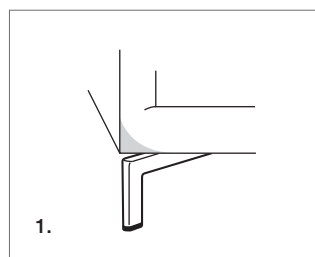

VERSIONE STANDARD / VERSION STANDARD:

1. Piede in metallo cromato. 2. Cuscini seduta in "POLIPIUMA SLIM". 3. Cuscini schienale in "MOLLA PIUMA".
 1. Pied métallique chromé. 2. Coussins assise en "POLIPIUMA SLIM". 3. Coussins dos en "MOLLA PIUMA".

ATTENZIONE! Le misure sono assolutamente indicative perchè riferite ad elementi imbottiti e sagomati.
ATTENTION! Les mesures sont absolument indicatives car elles désignent des éléments rembourrés et façonnés.

Art. 2120 77 X 78 X h. 88 cm

Art. 2115 107 X 133 X h. 88 cm

Art. 2114 92 X 204 X h. 88 cm

Art. 2119 92 X 92 X h. 88 cm

Art. 2113 94 X 173 X h. 88 cm

Art. 2112 92 X 92 X h. 88 cm

Art. 2100 142 X 92 X h. 88 cm

Art. 2104 222 X 92 X h. 88 cm

Art. 2110 211 X 92 X h. 88 cm

Art. 2118 92 X 92 X h. 45 cm

Art. 2105 242 X 92 X h. 88 cm

Art. 2111 231 X 92 X h. 88 cm

Art. 2117 66 X 92 X h. 45 cm

Art. 0142 50 X 27 X h. 6/12 cm