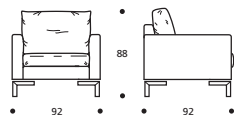

PIEDE STANDARD / PIED STANDARD

Piede in metallo cromato
 Pied métallique chromé.

OPTIONAL / OPTIONS:

A. Piede verniciato silver, iron, carbon.
 Pied verni silver, iron, carbon.

SWING 92 programma / programme

Art. 2120 77 X 78 X h. 88 cm

Art. 2115 107 X 133 X h. 88 cm

Art. 2114 92 X 204 X h. 88 cm

Art. 2119 92 X 92 X h. 88 cm

Art. 2113 94 X 173 X h. 88 cm

Art. 2112 92 X 92 X h. 88 cm

Art. 2100 142 X 92 X h. 88 cm

Art. 2106 131 X 92 X h. 88 cm

Art. 2101 162 X 92 X h. 88 cm

Art. 2107 151 X 92 X h. 88 cm

Art. 2102 182 X 92 X h. 88 cm

Art. 2108 171 X 92 X h. 88 cm

Art. 2103 202 X 92 X h. 88 cm

Art. 2109 191 X 92 X h. 88 cm

Art. 2104 222 X 92 X h. 88 cm

Art. 2110 211 X 92 X h. 88 cm

Art. 2118 92 X 92 X h. 45 cm

Art. 2105 242 X 92 X h. 88 cm

Art. 2111 231 X 92 X h. 88 cm

Art. 2117 66 X 92 X h. 45 cm

Art. 0142 50 X 27 X h. 6/12 cm