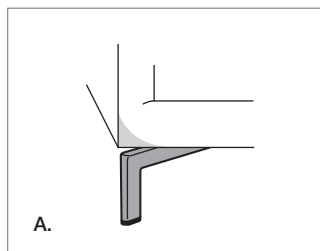

OPTIONAL / OPTIONS:

A. Piede verniciato silver, iron, carbon.
Pied verni silver, iron, carbon.