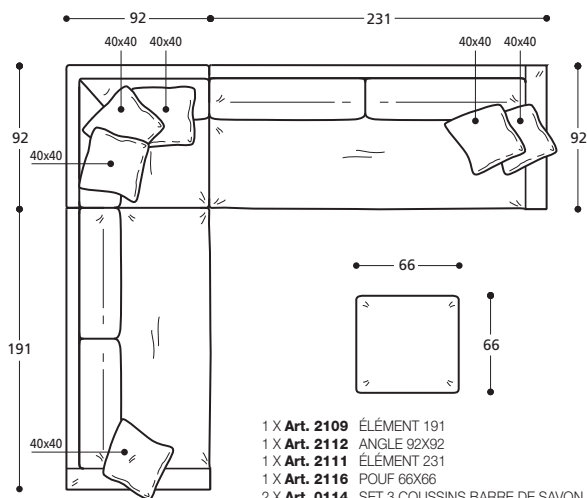

# SWING 92 exemples de modularité

- 1 X Art. 2109 ÉLÉMENT 191
- 1 X Art. 2112 ANGLE 92X92
- 1 X Art. 2111 ÉLÉMENT 231
- 1 X Art. 2116 POUF 66X66
- 2 X Art. 0114 SET 3 COUSSINS BARRE DE SAVON 40X40

- 1 X Art. 2110 TERMINAL AVEC ACCOUDOIR 173
- 1 X Art. 2113 ÉLÉMENT 211
- 2 X Art. 0130 COUSSIN AVEC DOUBLURE RONDE 40X40
- 1 X Art. 0116 PIUMETTO 65X65

- 1 X Art. 2114 ANGLE TERMINAL 204
- 1 X Art. 2111 ÉLÉMENT 231
- 2 X Art. 0142 COUSSIN SHELL OREILLER 50X27

- 2 X Art. 2107 ÉLÉMENT 151
- 1 X Art. 2119 FAUTEUIL 92X92
- 2 X Art. 0142 COUSSIN SHELL OREILLER 50X27