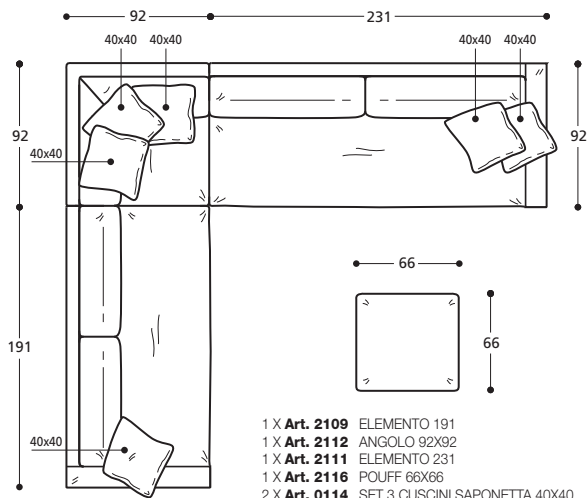

# SWING 92 exemples de modularité

- 1 X Art. 2109 ÉLÉMENT 191
- 1 X Art. 2112 ANGLE 92X92
- 1 X Art. 2111 ÉLÉMENT 231
- 1 X Art. 2116 POUF 66X66
- 2 X Art. 0114 SET 3 COUSSINS BARRE DE SAVON 40X40

- 1 X Art. 2110 TERMINAL AVEC ACCOUDOIR 173
- 1 X Art. 2113 ÉLÉMENT 211
- 2 X Art. 0130 COUSSIN AVEC DOUBLURE RONDE 40X40
- 1 X Art. 0116 PIUMETTO 65X65

- 1 X Art. 2114 ANGLE TERMINAL 204
- 1 X Art. 2111 ÉLÉMENT 231
- 2 X Art. 0142 COUSSIN SHELL OREILLER 50X27

- 2 X Art. 2107 ÉLÉMENT 151
- 1 X Art. 2119 FAUTEUIL 92X92
- 2 X Art. 0142 COUSSIN SHELL OREILLER 50X27