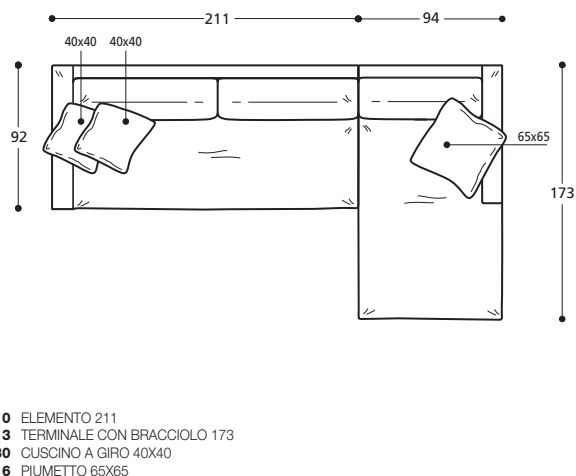

# SWING 92 exemples de modularité

- 1 X Art. 2109 ÉLÉMENT 191
- 1 X Art. 2112 ANGLE 92X92
- 1 X Art. 2111 ÉLÉMENT 231
- 1 X Art. 2116 POUF 66X66
- 2 X Art. 0114 SET 3 COUSSINS BARRE DE SAVON 40X40

- 1 X Art. 2110 TERMINAL AVEC ACCOUDOIR 173
- 1 X Art. 2113 ÉLÉMENT 211
- 2 X Art. 0130 COUSSIN AVEC DOUBLURE RONDE 40X40
- 1 X Art. 0116 PIUMETTO 65X65

- 1 X Art. 2114 ANGLE TERMINAL 204
- 1 X Art. 2111 ÉLÉMENT 231
- 2 X Art. 0142 COUSSIN SHELL OREILLER 50X27

- 2 X Art. 2107 ÉLÉMENT 151
- 1 X Art. 2119 FAUTEUIL 92X92
- 2 X Art. 0142 COUSSIN SHELL OREILLER 50X27