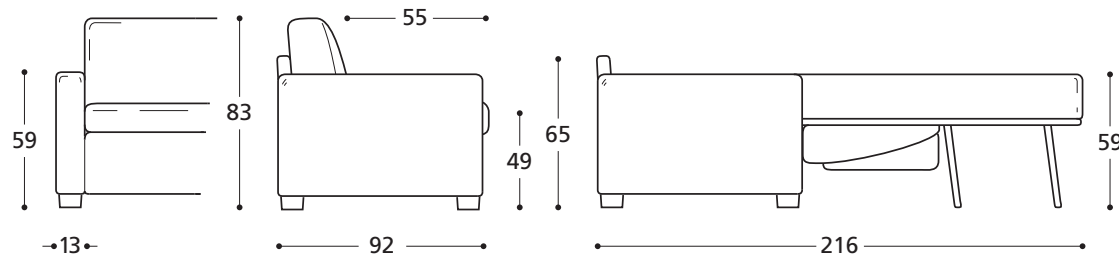

DIVANOLETTO / CANAPÉ-LIT

VERSIONE STANDARD / VERSION STANDARD:

1. Piede in legno tinta wengè. 2. Cuscini seduta in "POLIDAC". 3. Cuscini schienale in "POLIDAC". 4. Cuscini bracciolo in "MOLLA PIUMA". 5. Materasso a molle H.15/16 cm.
 1. Pied en bois teinté wengé. 2. Coussins assise en "POLIDAC". 3. Coussins dos en "POLIDAC". 4. Coussins accoudoir en "MOLLA PIUMA". 5. Matelas à ressorts H.15/16 cm.

ATTENZIONE! Le misure sono assolutamente indicative perchè riferite ad elementi imbottiti e sagomati.
ATTENTION! Les mesures sont absolument indicatives car elles désignent des éléments rembourrés et façonnés.