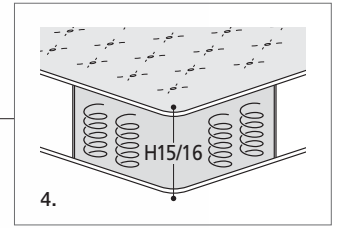

DIVANOLETTO / CANAPÉ-LIT

VERSIONE STANDARD / VERSION STANDARD:

1. Piede in legno tinta wengè. 2. Cuscini seduta in "POLIDAC". 3. Cuscini schienale in "POLIDAC". 4. Cuscini bracciolo in "MOLLA PIUMA". 5. Materasso a molle H.15/16 cm.
 1. Pied en bois teinté wengé. 2. Coussins assise en "POLIDAC". 3. Coussins dos en "POLIDAC". 4. Coussins accoudoir en "MOLLA PIUMA". 5. Matelas à ressorts H.15/16 cm.

ATTENZIONE! Le misure sono assolutamente indicative perchè riferite ad elementi imbottiti e sagomati.
ATTENTION! Les mesures sont absolument indicatives car elles désignent des éléments rembourrés et façonnés.