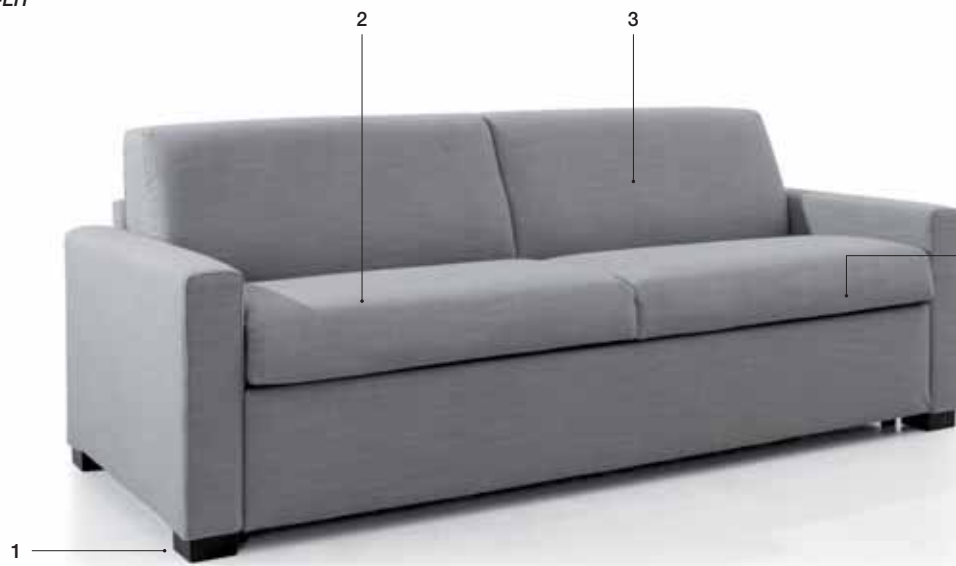

DIVANOLETTO / CANAPÉ-LIT

VERSIONE STANDARD / VERSION STANDARD:

1. Piede in legno tinta wengè. 2. Cuscini seduta in "POLIDAC". 3. Cuscini schienale in "POLIDAC". 4. Cuscini bracciolo in "MOLLA PIUMA". 5. Materasso a molle H.15/16 cm.
 1. Pied en bois teinté wengé. 2. Coussins assise en "POLIDAC". 3. Coussins dos en "POLIDAC". 4. Coussins accoudoir en "MOLLA PIUMA". 5. Matelas à ressorts H.15/16 cm.

PIEDE STANDARD / PIED STANDARD
 Piede in legno tinta wengè.
 Pied en bois teinté wengé.

OPTIONAL / OPTIONS:

- A. Materasso "COMFORT" alto cm.15/16.
 Matelas "COMFORT" H.15/16 cm.
 B. Piede in legno tinta ciliegio, tinta faggio, grezzo.
 Pied en bois teinté merisier, teinté hêtre, brut.