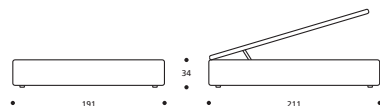

ATTENZIONE! Le altezze riportate si riferiscono alla versione con piede standard H. cm.10.
ATTENTION! Les hauteurs se réfèrent à la version avec pied standard H. cm.10.

TABELLA ALTEZZE / TABLEAU DES HAUTEURS

| | |
|----|--------|
| HT | cm. 10 |
| HF | cm. 29 |
| HI | cm. 7 |

TURCA 4/4 programma / programme

TURCA 4/4 Classic

Art. 7956 191 X 208 X h. 30 cm

TURCA 4/4 Cargo

Art. 7962 191 X 211 X h. 34 cm

TURCA 4/4 Serie 3

Art. 7968 191 X 208 X h. 39 cm

TURCA 4/4 Serie 7

Art. 7974 191 X 208 X h. 39 cm

Art. 7955 171 X 208 X h. 30 cm

Art. 7961 171 X 211 X h. 34 cm

Art. 7967 171 X 208 X h. 39 cm

Art. 7973 171 X 208 X h. 39 cm

Art. 7954 151 X 208 X h. 30 cm