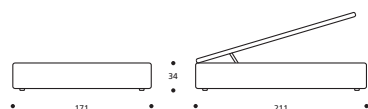

| | |
|----|--------|
| HT | cm. 10 |
| HF | cm. 29 |
| HI | cm. 7 |

TURCA 4/4 programma / programme

TURCA 4/4 Classic

Art. 7956 191 X 208 X h. 30 cm

TURCA 4/4 Cargo

Art. 7962 191 X 211 X h. 34 cm

TURCA 4/4 Serie 3

Art. 7968 191 X 208 X h. 39 cm

TURCA 4/4 Serie 7

Art. 7974 191 X 208 X h. 39 cm

Art. 7955 171 X 208 X h. 30 cm

Art. 7961 171 X 211 X h. 34 cm

Art. 7967 171 X 208 X h. 39 cm

Art. 7973 171 X 208 X h. 39 cm

Art. 7954 151 X 208 X h. 30 cm