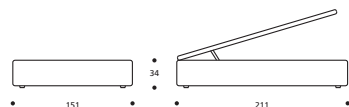

| | |
|----|--------|
| HT | cm. 10 |
| HF | cm. 29 |
| HI | cm. 7 |

TURCA 4/4 programma / programme

TURCA 4/4 Classic

Art. 7956 191 X 208 X h. 30 cm

TURCA 4/4 Cargo

Art. 7962 191 X 211 X h. 34 cm

TURCA 4/4 Serie 3

Art. 7968 191 X 208 X h. 39 cm

TURCA 4/4 Serie 7

Art. 7974 191 X 208 X h. 39 cm

Art. 7955 171 X 208 X h. 30 cm

Art. 7961 171 X 211 X h. 34 cm

Art. 7967 171 X 208 X h. 39 cm

Art. 7973 171 X 208 X h. 39 cm

Art. 7954 151 X 208 X h. 30 cm