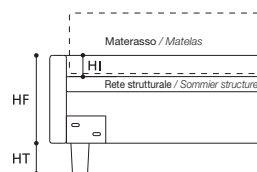

TABELLA ALTEZZE / TABLEAU DES HAUTEURS

HT	cm. 10
HF	cm. 29
HI	cm. 7