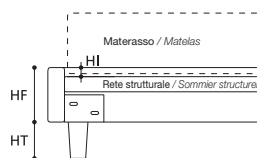

TABELLA ALTEZZE / TABLEAU DES HAUTEURS

HT	cm. 12
HF	cm. 18
HI	cm. 3