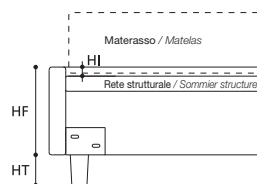

TABELLA ALTEZZE / TABLEAU DES HAUTEURS

HT	cm. 10
HF	cm. 29
HI	cm. 3

TURCA 4/4 Serie 7

VERSIONE STANDARD / VERSION STANDARD

1. Rete ortopedica con doghe di legno. 2. Fasce perimetrali imbottite in "POLIDAC". 3. Piede in legno tinta wengè h.10 cm.

1. Sommier orthopédique avec lattes de bois. 2. Bandes rembourrées en "POLIDAC". 3. Pied en bois teinté wengé, h.10 cm.

OPTIONAL / OPTIONS:

A. Letto su Misura / Lit sur Mesure.

B. Art. 7974/7973/7972

Letto con rete divisa / Lit avec sommier divisé.