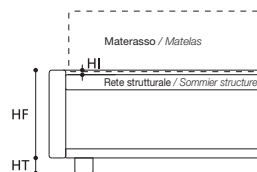

TABELLA ALTEZZE / TABLEAU DES HAUTEURS

HT	cm. 5
HF	cm. 29
HI	cm. 1,5

OPTIONAL / OPTIONS:

"Letto su Misura" non disponibile / Lit "sur Mesure" non disponible.

TURCA 4/4 Serie 3

VERSIONE STANDARD / VERSION STANDARD

1. Rete ortopedica con doghe di legno. 2. Fasce perimetrali imbottite in "POLIDAC". 3. Piede in legno tinta wengè h.10 cm.

1. Sommier orthopédique avec lattes de bois. 2. Bandes rembourrées en "POLIDAC". 3. Pied en bois teinté wengé, h.10 cm.

OPTIONAL / OPTIONS:

A. Letto su Misura / Lit sur Mesure.

B. Art. 7968/7967/7966

Letto con rete divisa / Lit avec sommier divisé.