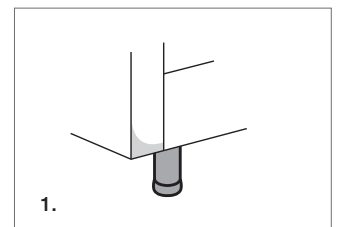

DIVANOLETTO / CANAPÉ-LIT

VERSIONE STANDARD / VERSION STANDARD:

1. Piede in legno tinta wengè. 2. Cuscini seduta in "POLIDAC". 3. Cuscini schienale in "POLIDAC". 4. Cuscini bracciolo in "MOLLA PIUMA". 5. Materasso a molle H.13 cm.
 1. Pied en bois teinté wengé. 2. Coussins assise en "POLIDAC". 3. Coussins dos en "POLIDAC". 4. Coussins accouoir en "MOLLA PIUMA". 5. Matelas à ressorts H. 13 cm.

ATTENZIONE! Le misure sono assolutamente indicative perchè riferite ad elementi imbottiti e sagomati.
ATTENTION! Les mesures sont absolument indicatives car elles désignent des éléments rembourrés et façonnés.