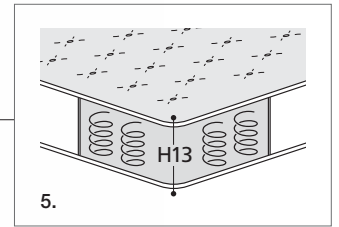

DIVANOLETTO / CANAPÉ-LIT

VERSIONE STANDARD / VERSION STANDARD:

1. Piede in legno tinta wengè. 2. Cuscini seduta in "POLIDAC". 3. Cuscini schienale in "POLIDAC". 4. Cuscini bracciolo in "MOLLA PIUMA". 5. Materasso a molle H.13 cm.
 1. Pied en bois teinté wengé. 2. Coussins assise en "POLIDAC". 3. Coussins dos en "POLIDAC". 4. Coussins accouoir en "MOLLA PIUMA". 5. Matelas à ressorts H. 13 cm.

ATTENZIONE! Le misure sono assolutamente indicative perchè riferite ad elementi imbottiti e sagomati.
ATTENTION! Les mesures sont absolument indicatives car elles désignent des éléments rembourrés et façonnés.