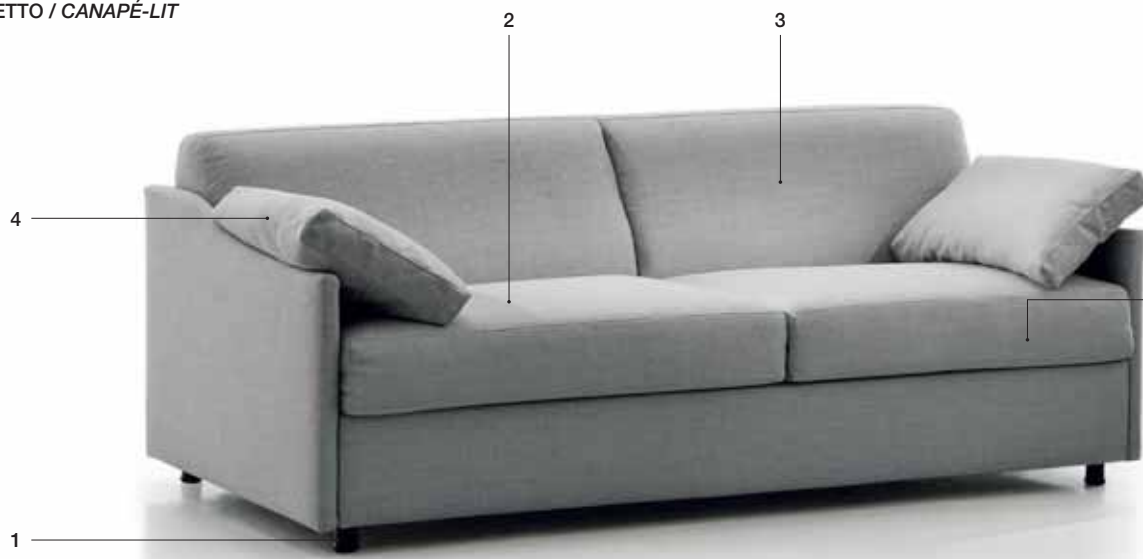

DIVANOLETTO / CANAPÉ-LIT

VERSIONE STANDARD / VERSION STANDARD:

1. Piede in legno tinta wengè. 2. Cuscini seduta in "POLIDAC". 3. Cuscini schienale in "POLIDAC". 4. Cuscini bracciolo in "MOLLA PIUMA". 5. Materasso a molle H.13 cm.
 1. Pied en bois teinté wengé. 2. Coussins assise en "POLIDAC". 3. Coussins dos en "POLIDAC". 4. Coussins accouoir en "MOLLA PIUMA". 5. Matelas à ressorts H. 13 cm.

PIEDE STANDARD / PIED STANDARD
 Piede in legno tinta wengè.
 Pied en bois teinté wengé.

OPTIONAL / OPTIONS:

- A. Materasso "COMFORT" alto cm.10.
 Matelas "COMFORT" H. 10 cm.
 B. Piede in legno tinta ciliegio, tinta faggio, grezzo.
 Pied en bois teinté merisier, teinté hêtre, brut.