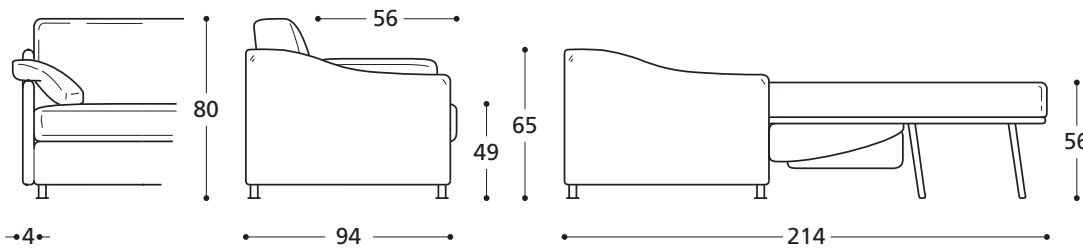

DIVANOLETTO / CANAPÉ-LIT

VERSIONE STANDARD / VERSION STANDARD:

1. Piede in legno tinta wengè. 2. Cuscini seduta in "POLIDAC". 3. Cuscini schienale in "POLIDAC". 4. Cuscini bracciolo in "MOLLA PIUMA". 5. Materasso a molle H.13 cm.
 1. Pied en bois teinté wengé. 2. Coussins assise en "POLIDAC". 3. Coussins dos en "POLIDAC". 4. Coussins accouoir en "MOLLA PIUMA". 5. Matelas à ressorts H. 13 cm.

ATTENZIONE! Le misure sono assolutamente indicative perchè riferite ad elementi imbottiti e sagomati.
ATTENTION! Les mesures sont absolument indicatives car elles désignent des éléments rembourrés et façonnés.