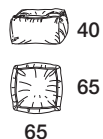

BODY - WIKI - CUBETTO - BRICCHETTO - TRONCHETTO

**BODY**  
**Art. 0178** Hocker 65 "QUADRO"  
Pouf 65 "SQUARE"  
65 x 65 x h. 35/40 cm

Füllung aus Styropor-Bällchen / Filled with polystyrene foam

**Art. 0179** Hocker 80 "QUADRO"  
Pouf 80 "SQUARE"  
80 x 80 x h. 35/40 cm

Füllung aus Styropor-Bällchen / Filled with polystyrene foam

**Art. 0180** Hocker 80 "TONDO"  
Pouf 80 "ROUND"  
80 x 80 x h. 35/40 cm

Füllung aus Styropor-Bällchen / Filled with polystyrene foam

**WIKI**  
**Art. 0177** Hocker 53x53  
Pouf 53x53  
53 x 53 x h. 37/40 cm

Füllung / Padding: "POLIDAC" - Holz struktur / Structure wood

**CUBETTO**  
**Art. 0181** CUBETTO 44x44  
CUBETTO 44x44  
44 x 44 x h. 44 cm

Füllung / Padding: "POLIDAC"

**BRICCHETTO**  
**Art. 0174** BRICCHETTO 66x44  
BRICCHETTO 66x44  
66 x 44 x h. 29 cm