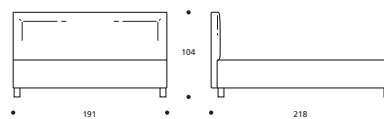

YOKY Serie 3

Art. 7860 191 X 218 X h. 104 cm