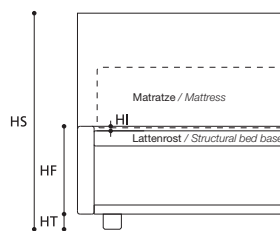

TABELLE HÖHENMAßE / TABLE HEIGHTS	
HT	cm. 5
HF	cm. 29
HI	cm. 1,5
HS	cm. 100

EXTRAS / OPTIONAL EXTRA

ACHTUNG! Die angegebenen Höhenmaße beziehen sich auf die Standardversion mit 5-cm-hohem Fuß.
ATTENTION! The heights shown above refer to the standard foot version H. 5 cm.

YOKY Serie 3

STANDARDVERSION / STANDARD VERSION:

1. Orthopädischer Lattenrost. 2. Kopfteil und Rahmen sind mit "POLIDAC" gepolstert.
3. Standardfuß wengéhéfarben, 10 cm hoch.
1. Orthopaedic slatted wood bed base. 2. Headboard and perimeter strip padded with "POLIDAC". 3. Wenge-stained wooden foot, h. cm. 10.

EXTRAS / OPTIONAL EXTRA:

- A. Bett in Sondermaß / Tailor-made bed.
- B. Art. 7860/7859/7858
  Bett mit geteiltem Lattenrost / Bed with divided bed base.