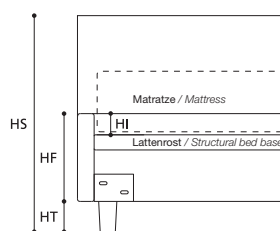

TABELLE HÖHENMAßE / TABLE HEIGHTS	
HT	cm. 10
HF	cm. 29
HI	cm. 7
HS	cm. 104

ACHTUNG! Die angegebenen Höhenmaße beziehen sich auf die Standardversion mit 10-cm-hohem Fuß.
ATTENTION! The heights shown above refer to the standard foot version H. 10 cm.