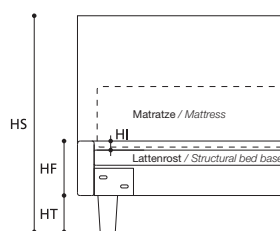

EXTRAS / OPTIONAL EXTRA:

- A. Bett in Sondermaß / Tailor-made bed.
- B. Art. 7980/7979/7978
  Bett mit geteiltem Lattenrost / Bed with divided bed base.
- C. Bett mit Lattenrost für Matratze 190 cm / Bed with base for 190 cm. mattress.
- D. Fuß aus poliertem Metall, 13 cm hoch / Polished metal foot, h. cm. 13.

TABELLE HÖHENMAßE / TABLE HEIGHTS	
HT	cm. 12
HF	cm. 19
HI	cm. 3
HS	cm. 106

EXTRAS / OPTIONAL EXTRA

ACHTUNG! Die angegebenen Höhenmaße beziehen sich auf die Standardversion mit 12-cm-hohem Fuß.
ATTENTION! The heights shown above refer to the standard foot version H. 12 cm.

YOKY Cargo

STANDARDVERSION / STANDARD VERSION:

1. Orthopädischer Lattenrost. 2. Kopfteil und Rahmen sind mit "POLIDAC" gepolstert.
3. Standardfuß aus schwarzem ABS, 5 cm hoch.
1. Orthopaedic slatted wood bed base. 2. Headboard and perimeter strip padded with "POLIDAC". 3. Standard height of black ABS feet 5 cm.

EXTRAS / OPTIONAL EXTRA:

- E. Holzfuß, 7 cm hoch, kirschfarben, wengéhéfarben, Buche natur, roh.
  Foot in cherry stained wood, in wenge, in beech, raw wood h. cm. 7.

Bett in Sondermaß nicht möglich / Tailor-made not available.