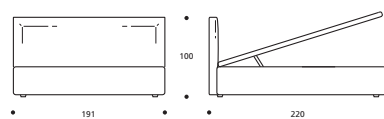

YOKY Cargo

Art. 7986 191 X 220 X h. 100 cm