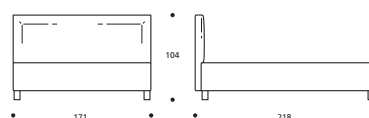

ACHTUNG! Die angegebenen Höhenmaße beziehen sich auf die Standardversion mit 10-cm-hohem Fuß.
ATTENTION! The heights shown above refer to the standard foot version H. 10 cm.

YOKY Classic

Art. 7980 191 X 218 X h. 106 cm

YOKY Cargo

Art. 7986 191 X 220 X h. 100 cm

YOKY Serie 3

Art. 7860 191 X 218 X h. 104 cm

YOKY Serie 7

Art. 7865 191 X 218 X h. 104 cm

Art. 7979 171 X 218 X h. 106 cm

Art. 7985 171 X 220 X h. 100 cm