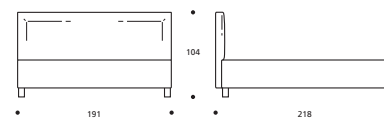

ACHTUNG! Die angegebenen Höhenmaße beziehen sich auf die Standardversion mit 10-cm-hohem Fuß.
ATTENTION! The heights shown above refer to the standard foot version H. 10 cm.

YOKY Classic

Art. 7980 191 X 218 X h. 106 cm

YOKY Cargo

Art. 7986 191 X 220 X h. 100 cm

YOKY Serie 3

Art. 7860 191 X 218 X h. 104 cm

YOKY Serie 7

Art. 7865 191 X 218 X h. 104 cm

Art. 7979 171 X 218 X h. 106 cm

Art. 7985 171 X 220 X h. 100 cm