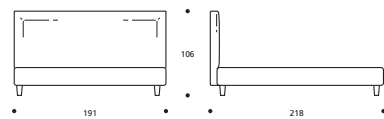

EXTRAS / OPTIONAL EXTRA:

- A. Bett in Sondermaß / Tailor-made bed.
- B. Art. 7865/7864/7863
Bett mit geteiltem Lattenrost / Bed with divided bed base.

TABELLE HÖHENMAßE / TABLE HEIGHTS	
HT	cm. 10
HF	cm. 29
HI	cm. 7
HS	cm. 104

ACHTUNG! Die angegebenen Höhenmaße beziehen sich auf die Standardversion mit 10-cm-hohem Fuß.
ATTENTION! The heights shown above refer to the standard foot version H. 10 cm.

YOKY Classic

Art. 7980 191 X 218 X h. 106 cm