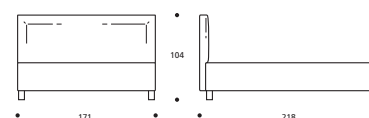

Art. 7864 171 X 218 X h. 104 cm