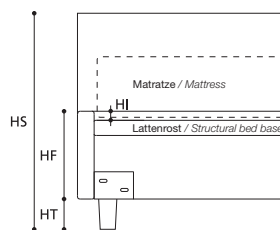

TABELLE HÖHENMAßE / TABLE HEIGHTS	
HT	cm. 10
HF	cm. 29
HI	cm. 3
HS	cm. 104

ACHTUNG! Die angegebenen Höhenmaße beziehen sich auf die Standardversion mit 10-cm-hohem Fuß.
ATTENTION! The heights shown above refer to the standard foot version H. 10 cm.

YOKY Serie 7

STANDARDVERSION / STANDARD VERSION:

1. Orthopädischer Lattenrost. 2. Kopfteil und Rahmen sind mit "POLIDAC" gepolstert.
3. Standardfuß wengéhéfarben, 10 cm hoch.
1. Orthopaedic slatted wood bed base. 2. Headboard and perimeter strip padded with "POLIDAC". 3. Wenge-stained wooden foot, h. cm. 10.

EXTRAS / OPTIONAL EXTRA:

- A. Bett in Sondermaß / Tailor-made bed.
- B. Art. 7865/7864/7863
  Bett mit geteiltem Lattenrost / Bed with divided bed base.